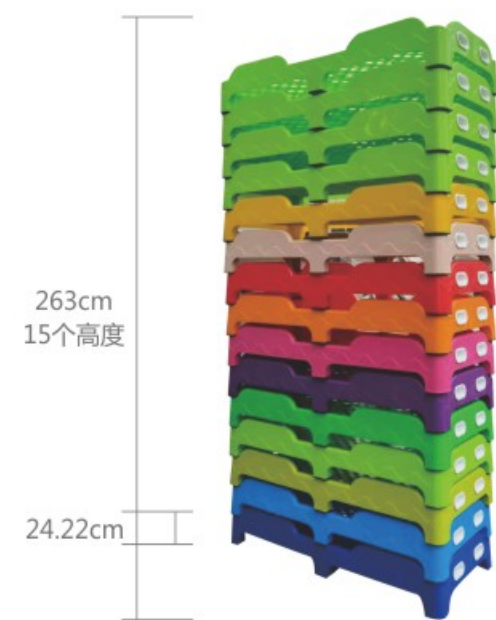

升级款/加强款

床脚新升级，两床叠放紧密衔接，整体叠放高度降低、立方减少。
例：基础款**100张14.5个方**，升级款**100张仅11.3个方(14.5至少可装125张)**。
(运费减少不止一点点！！)

基础款