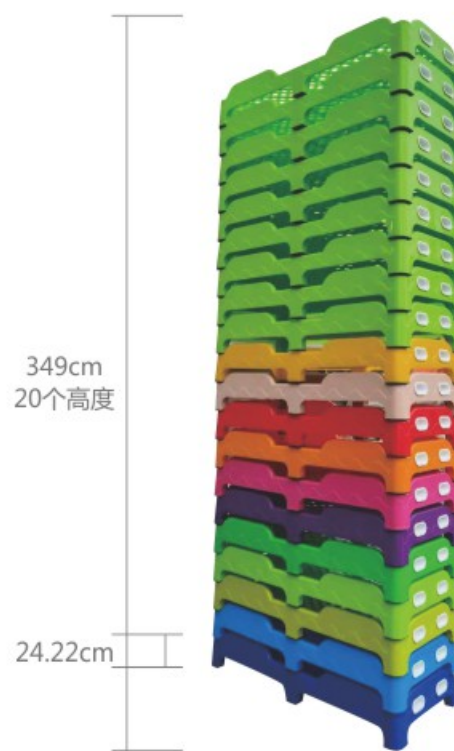

升级款/加强款

床脚新升级，两床叠放紧密衔接，整体叠放高度降低、立方减少。
例：基础款**100张14.5个方**，升级款**100张仅11.3个方(14.5至少可装125张)**。
(运费减少不止一点点！！)

基础款