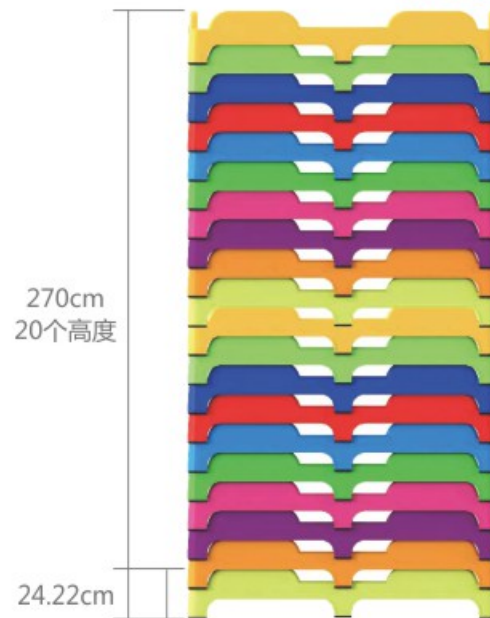

升级款/加强款

床脚新升级，两床叠放紧密衔接，整体叠放高度降低、立方减少。
例：基础款**100张14.5个方**，升级款**100张仅11.3个方(14.5至少可装125张)**。
(运费减少不止一点点！！)

基础款