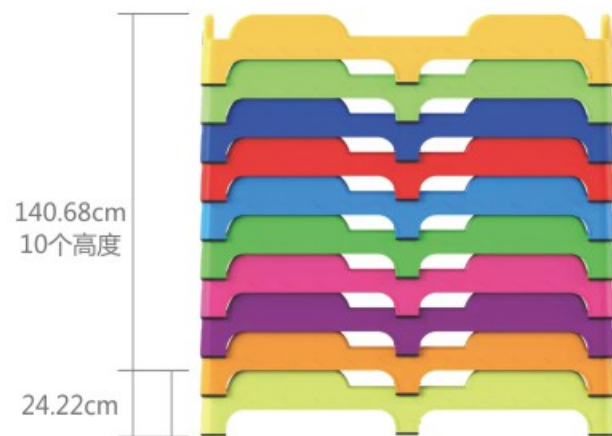

升级款/加强款

床脚新升级，两床叠放紧密衔接，整体叠放高度降低、立方减少。
例：基础款**100张14.5个方**，升级款**100张仅11.3个方(14.5至少可装125张)**。
(运费减少不止一点点！！)

基础款