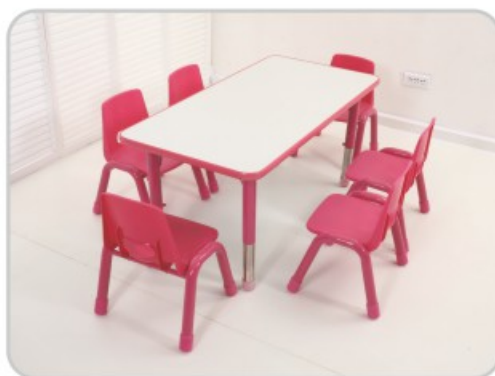

**TG-01806**

防火板六人长方桌白面紫边(不锈钢升降脚)  
 规格/size : 120×60×37~60cm  
 定价/price : 1400元  
 椅子定价/price : 320元/张

**TG-01901** 防火板六人长方桌白面粉边

规格/size : 120×60×48/52/56cm  
 定价/price : 1100元  
 椅子定价/price : 320元/张

**TG-01903**