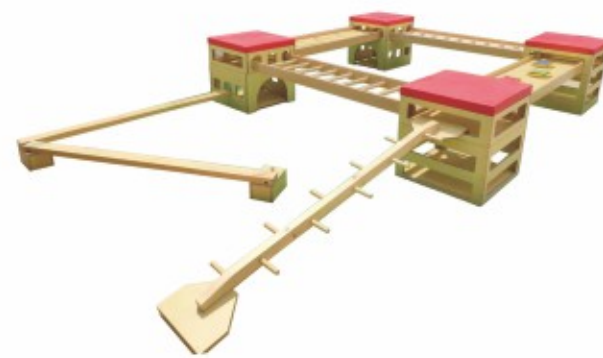

ZK 030-4 太空宝贝组合
规格: 420 × 280 × 60cm 定价: 153600元/套