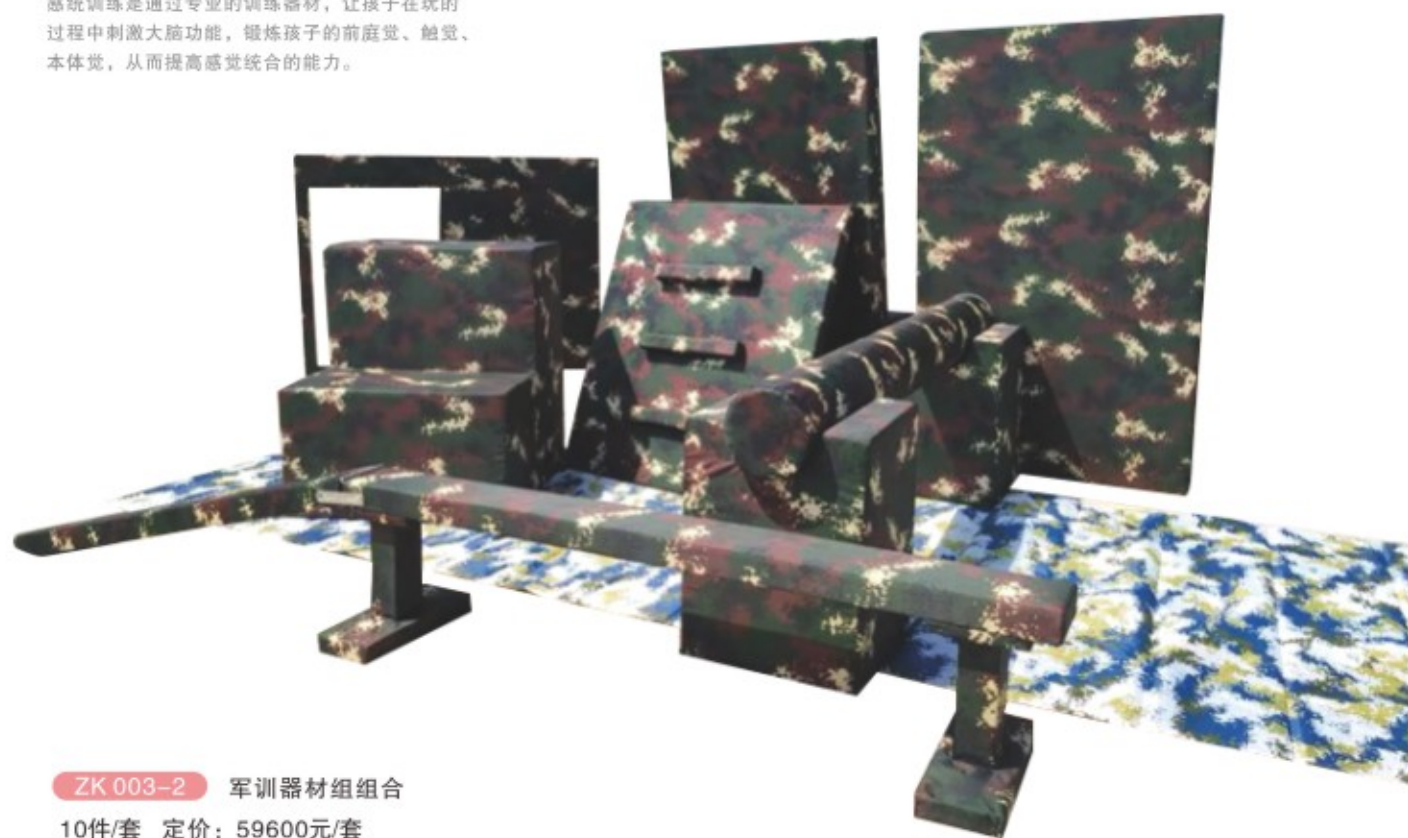

军训器材组组合

感统训练是通过专业的训练器材，让孩子在玩的过程中刺激大脑功能，锻炼孩子的前庭觉、触觉、本体觉，从而提高感觉统合的能力。

ZK 003-2 军训器材组组合
10件/套 定价：59600元/套