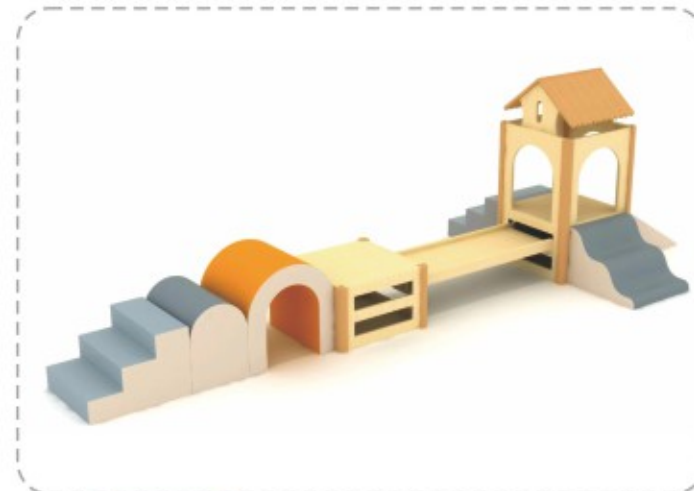

ZK 041-1 卡通小象滑梯
规格: 125x60x60cm 定价: 14900元

ZK 041-2 鳄鱼独木桥
规格: 180x60x45cm 定价: 16960元

ZK 041-3 绿皮火车滑梯组合
规格: 320x180x120cm 定价: 77600元

ZK 042-1 童心平衡木组合
规格: 400x200x70cm 定价: 43600元/套

ZK 042-2 感统独木桥B款
规格: 467x192x135cm 定价: 71600元/套