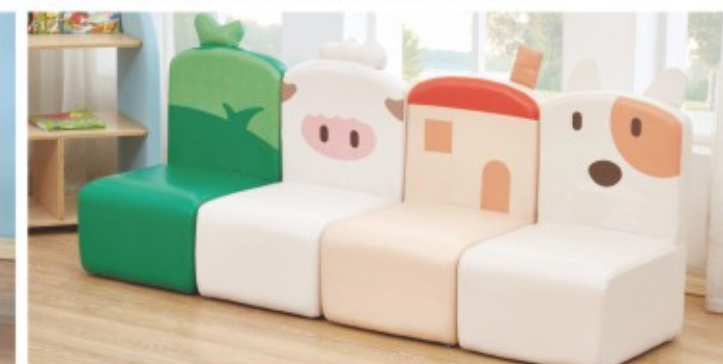

ZK 010-4 动物组合沙发B款
规格: 144 × 40 × 54cm 定价: 13000元/套

ZK 010-5 仙人掌沙发
规格: 124 × 40 × 54cm 定价: 8400元/套

ZK 010-6 奶牛组合沙发
规格: 108 × 40 × 54cm 定价: 10560元/套

ZK 010-7 动物系列沙发B型
规格: 144 × 40 × 54cm 定价: 13000元/套

ZK 010-8 动物系列沙发A型
规格: 144 × 40 × 54cm 定价: 13000元/套