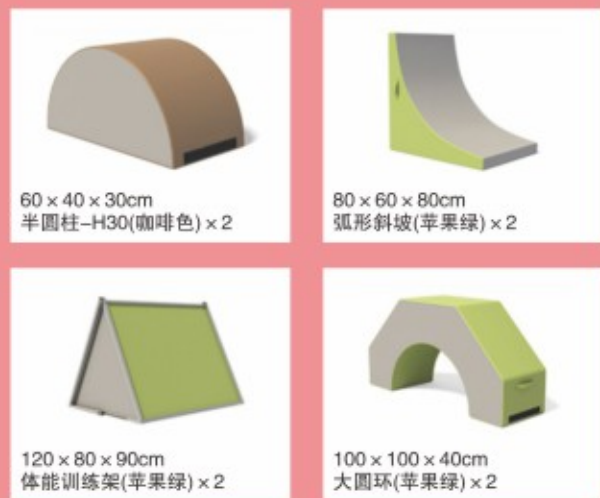

ZK 004-4 穿洞
规格：100×85cm
定价：9200元

ZK 004-5 平衡木
规格：270×40×35cm
定价：7000元

ZK 004-6 大垫子
规格：100×70×5cm
定价：1600元

ZK 004-7 坦克组合
小号规格：150×60×65cm 定价：15600元
大号规格：200×80×100cm 定价：22000元

ZK 004-8 小拉车
规格：380×45×15cm
定价：7200元

ZK 004-9 跨栏
规格：50×30×25cm
定价：4480元

户外运动跑酷

ZK 005-1 户外运动跑酷
定价: 436000元/套

126件

3类8件

标准版

进阶包

• 户外运动跑酷标准版 •