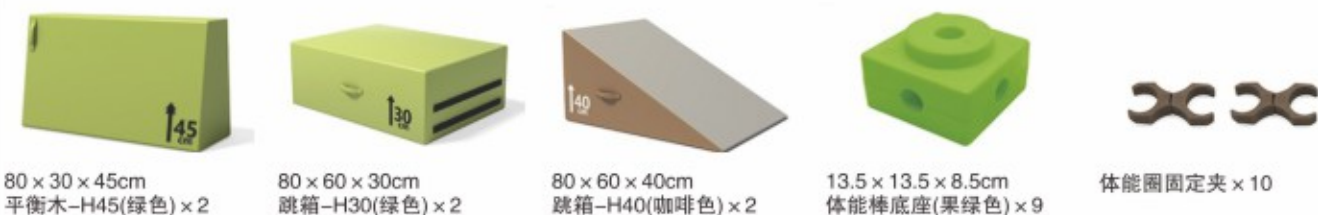

ZK 004-9 跨栏
规格：50×30×25cm
定价：4480元

户外运动跑酷

ZK 005-1 户外运动跑酷
定价: 436000元/套

126件

3类8件

标准版

进阶包

• 户外运动跑酷标准版 •