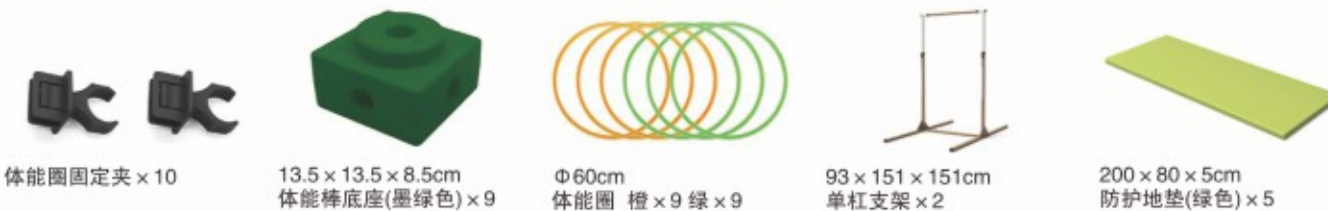

ZK 004-9 跨栏
规格：50×30×25cm
定价：4480元

户外运动跑酷

ZK 005-1 户外运动跑酷
定价: 436000元/套

126件

3类8件

标准版

进阶包

• 户外运动跑酷标准版 •