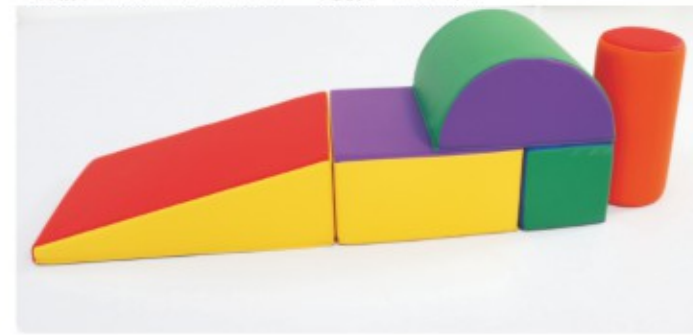

ZK 036-2 区角组合B型
规格: 120 × 120 × 50cm 定价: 19000元

ZK 036-3 亲子组合A型(全海绵)
规格: 100 × 100 × 25cm 定价: 12000元

ZK 036-4 亲子运动组
规格: 200 × 180 × 70cm 定价: 17000元

ZK 036-5 亲子组合B型(全海绵)
规格: 100 × 100 × 25cm 定价: 12000元

ZK 036-6 亲子组合C型(全海绵)
规格: 180 × 170 × 45cm 定价: 16000元