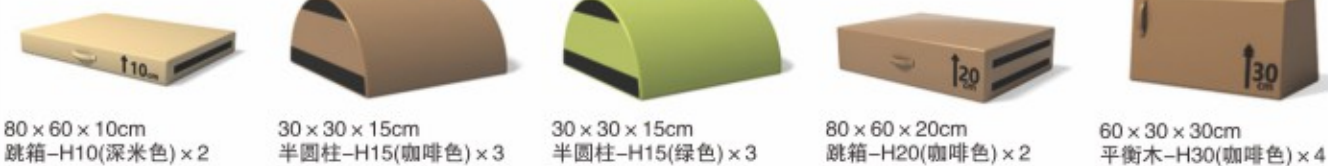

ZK 004-9 跨栏
规格：50×30×25cm
定价：4480元

户外运动跑酷

ZK 005-1 户外运动跑酷
定价: 436000元/套

126件

3类8件

标准版

进阶包

• 户外运动跑酷标准版 •