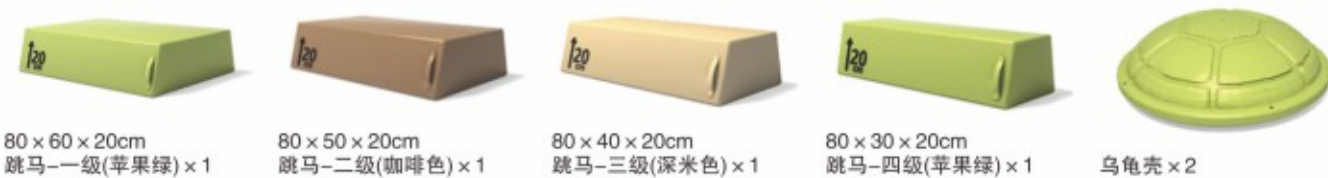

ZK 004-9 跨栏
规格：50×30×25cm
定价：4480元

户外运动跑酷

ZK 005-1 户外运动跑酷
定价: 436000元/套

126件

3类8件

标准版

进阶包

• 户外运动跑酷标准版 •

ZK 007-1 托育蓝色组合沙发
单人规格: 70 × 47 × 40cm
双人规格: 110 × 47 × 50cm 定价: 21600元/套

ZK 007-2 幼儿园咖啡色组合沙发
单人规格: 70 × 47 × 40cm
双人规格: 110 × 47 × 50cm 定价: 21600元/套

ZK 007-3 童心绿园沙发
单人规格: 58 × 47 × 52cm
双人规格: 88 × 47 × 52cm 定价: 14560元/套