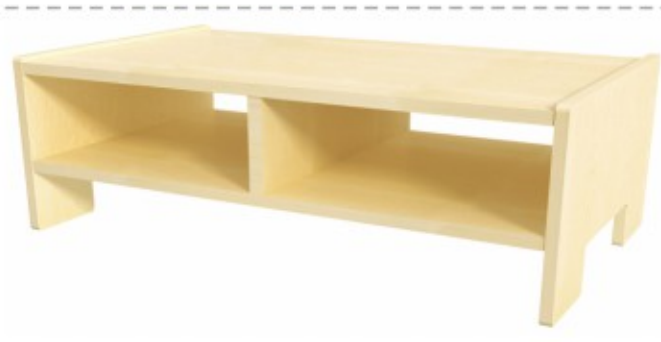

ZK 027-5 小熊沙发座椅
规格: 48x44x50cm 定价: 7000元

ZK 027-6 小猪沙发座椅
沙发规格: 48x44x50cm
定价: 7000元

ZK 027-7 哈巴狗沙发座椅
规格: 48x44x50cm 定价: 7000元

ZK 027-8 小兔沙发座椅
规格: 48x44x50cm 定价: 7000元

ZK 027-9 公主帐篷
规格: 110x180cm 定价: 9000元/套(含垫子)