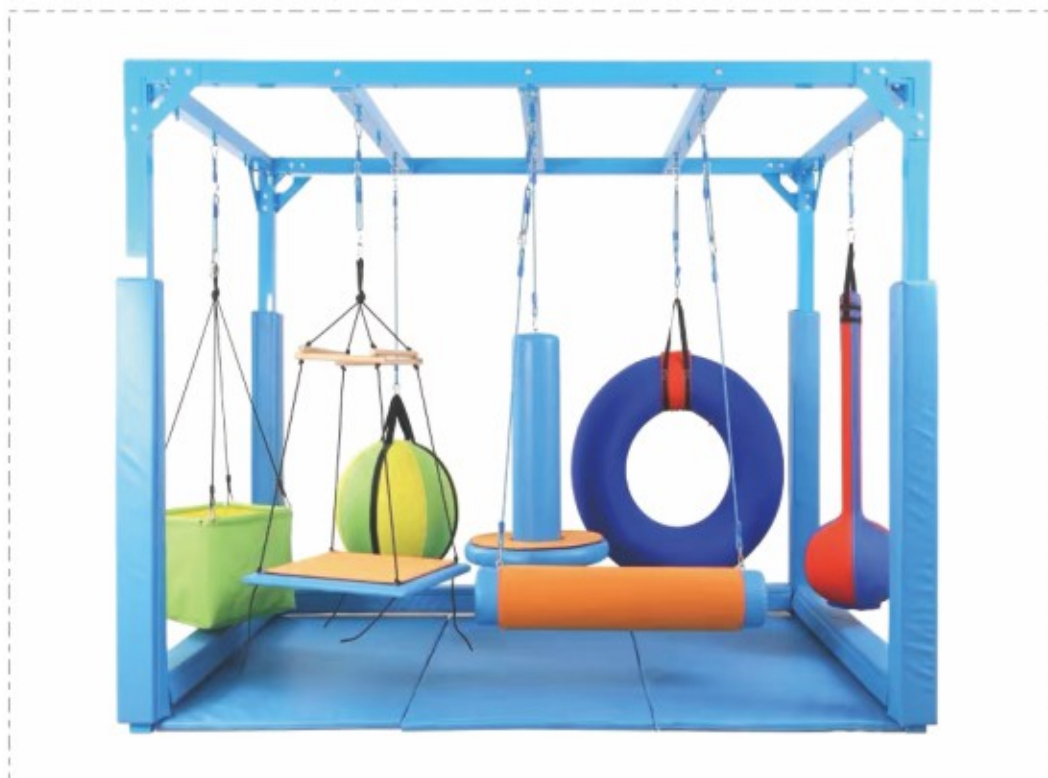

ZK 060-3 乡村小院
定价：6600元/平方

ZK 060-4 乡村小屋
定价：5200元/平方

ZK 060-5 仙人掌乐园
定价：6600元/平方

ZK 060-6 乘风破浪
定价：6600元/平方

ZK 060-7 小火车
定价：5600元/平方

ZK 060-8 海豚
定价：6600元/平方

ZK 060-9 绿树成荫
定价：6600元/平方

ZK 061-1 悬挂秋千架(含护垫)
规格: 300*200*240cm 定价: 96000元/套

ZK 061-2 鸟巢秋千
定价: 13600元

ZK 061-3 插棍吊袋
定价: 4500元

ZK 061-4 圆盘秋千
定价: 1580元

ZK 061-5 圆盘爬绳
定价: 2540元

ZK 061-6 吊球秋千
规格: $\Phi 60 \times 150\text{cm}$
定价: 7160元

ZK 061-7 方形布袋秋千
规格: $50 \times 50 \times 165\text{cm}$
定价: 6360元