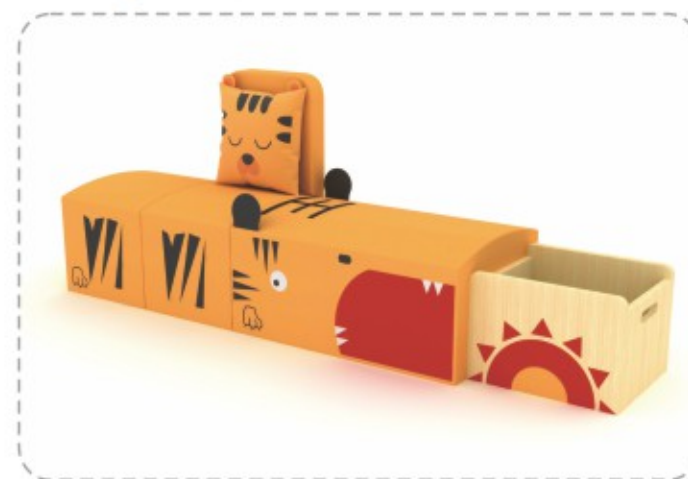

ZK 008-6 老虎储物沙发组合
规格: 180 × 40 × 60cm 定价: 19600元