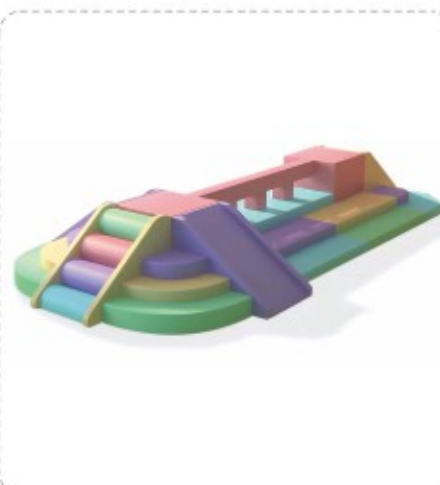

ZK 038-4 快乐游戏组合
规格: 275 × 150 × 60cm 定价: 21960元