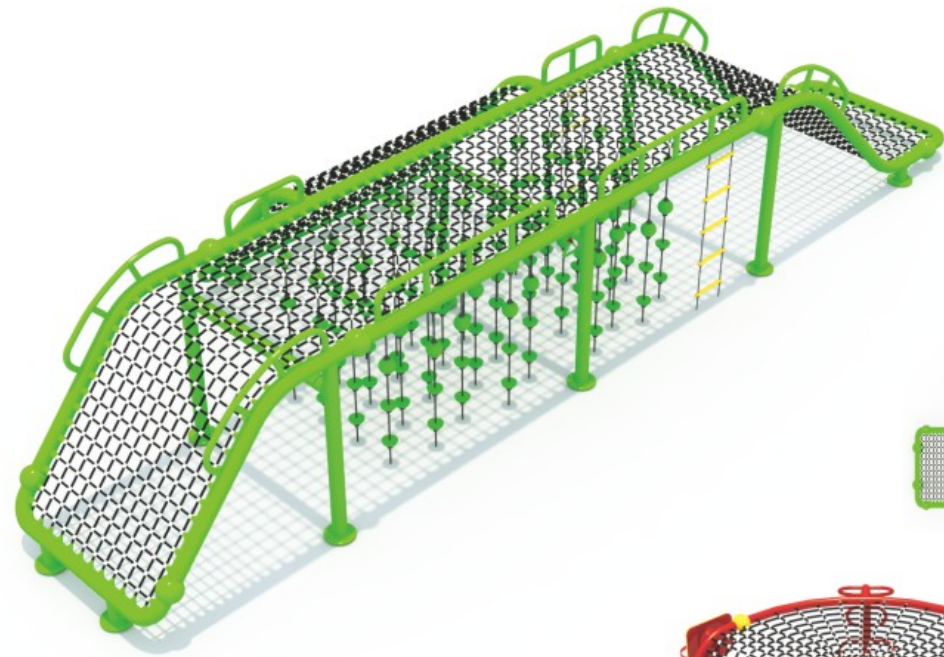

> YQ 427302

规格/Size: 350×700×210cm
定价/Price: 540000元

> YQ 427402

规格/Size: 410×605×190cm
定价/Price: 380000元

< YQ 427303

规格/Size: 750×1000×280cm
定价/Price: 520000元

< YQ 427403

规格/Size: 720×910×240cm
定价/Price: 660000元