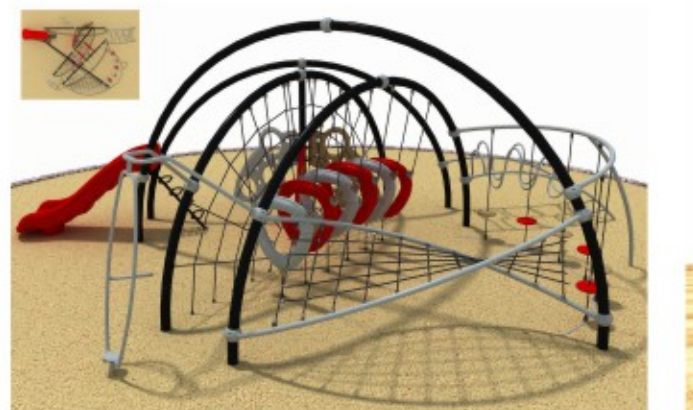

XLH-12003 规格Size: 400*120*200CM 定价Price: 237600元

XLH-12004 规格Size: 700*500*260CM 定价Price: 370000元

XLH-12005 规格Size: 800*120*130CM 定价Price: 212600元

XLH-12006 规格Size: 600*100*130CM 定价Price: 220000元

XLH-12007 规格Size: 1018*666*409CM 定价Price: 650000元