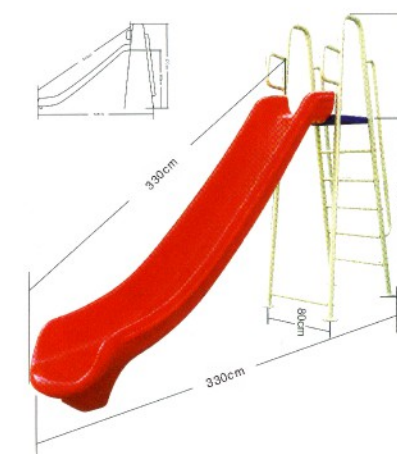

¥ 36000

12802

爬网系列

Crawling Series

规格/Size : 550×450×450cm

¥ 380000

HL-231831
 攀爬网绳游戏架
 Size: 200×300cm
 Price: 92000元

HL-231832
 攀爬网绳游戏架
 Size: 125×200cm
 Price: 120000元

HL-231841 豪华全新爬网
 Size: 180×140×180cm Price: 35200元

HL-231842 全钢爬网
 Size: 180×178×178cm Price: 17280元

HL-231843 攀爬架
 Size: 240×300cm Price: 50800元

HL-231833
 Size: 800×780×340cm Price: 761600元

HL-231834
 Size: 450×450×180cm Price: 458000元

HL-231844 球池攀爬架
 Size: 255×255×115cm Price: 28000元

HL-231845
 Size: 330×80×200cm
 Price: 28800元

HL-231846 简易滑梯A
 Size: 250×55×210cm Price: 21800元
 备注: 滑梯高120cm

HL-231847 简易滑梯B
 Size: 190×45×160cm Price: 13800元
 备注: 滑梯高80cm