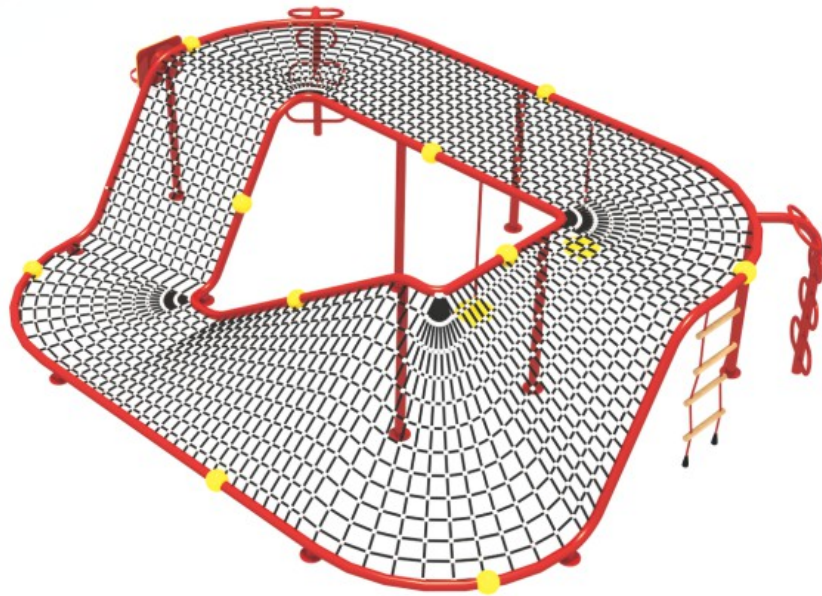

← YQ 427503

规格/Size: 500×920×220cm
定价/Price: 640000元