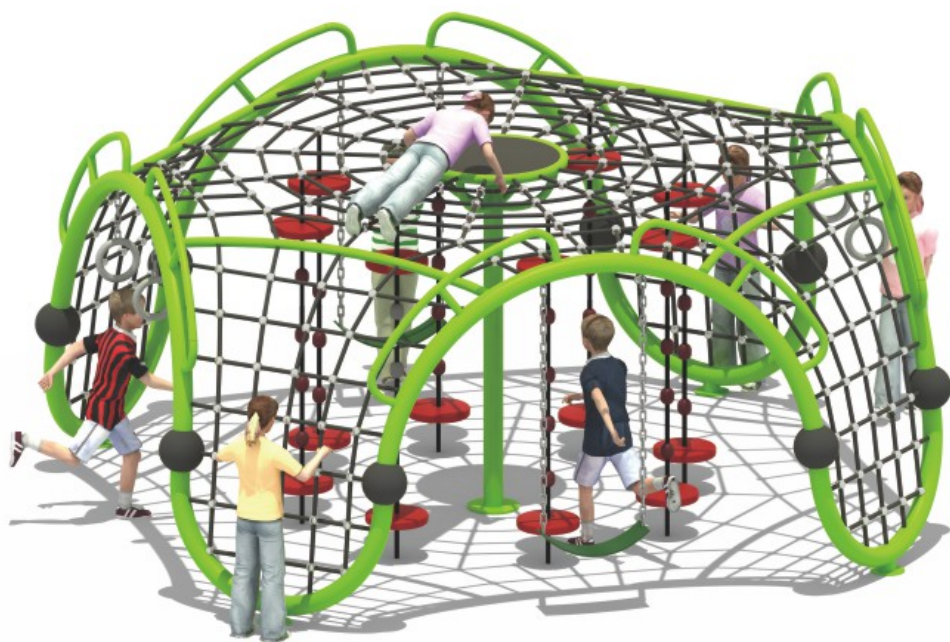

12701

规格/Size : 500×500×180cm

¥ 180000

爬网系列
Crawling Series