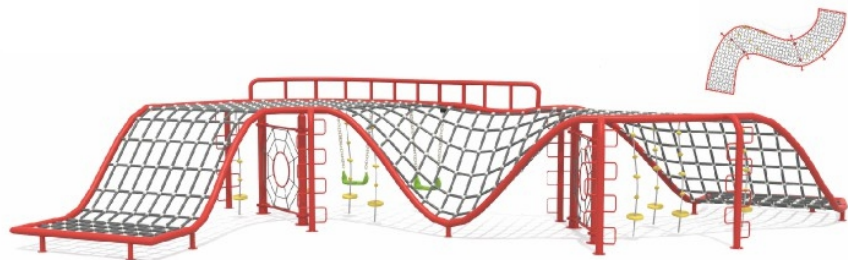

YH-16701 爬网 规格/size: 800×500×180cm 定价/price: 520000元 建议使用者年龄: 3-15岁