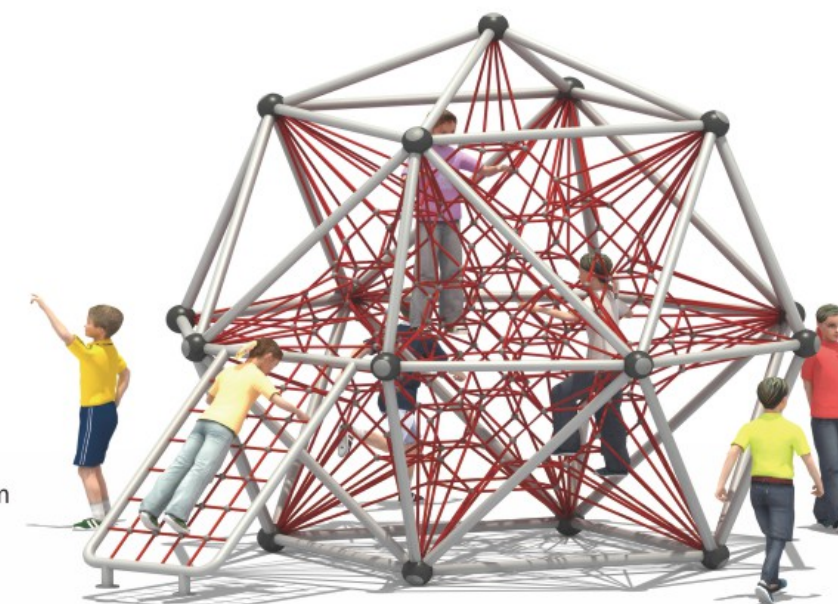

¥ 36000

12802

爬网系列

Crawling Series

规格/Size : 550×450×450cm

¥ 380000

HL-231831
 攀爬网绳游戏架
 Size: 200×300cm
 Price: 92000元

HL-231832
 攀爬网绳游戏架
 Size: 125×200cm
 Price: 120000元