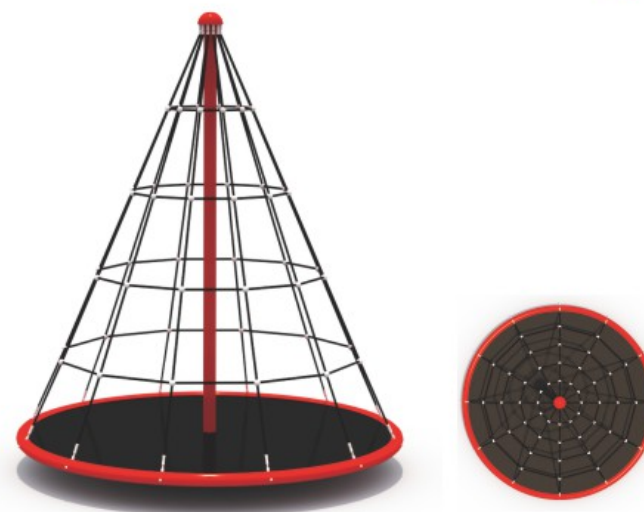

← YQ 427101

规格/Size: 375×375×480cm
定价/Price: 560000元

→ YQ 427102

规格/Size: 370×360×210cm
定价/Price: 420000元

← YQ 427103

规格/Size: Φ 410×340cm
定价/Price: 480000元

▲ YQ 427201

规格/Size: Φ 250×350cm 定价/Price: 198000元
规格/Size: Φ 230×300cm 定价/Price: 176000元
规格/Size: Φ 200×250cm 定价/Price: 154000元

▲ YQ 427202

规格/Size: Φ 330×305cm 定价/Price: 166000元
规格/Size: Φ 280×280cm 定价/Price: 144000元
规格/Size: Φ 230×260cm 定价/Price: 132000元

▲ YQ 427203

规格/Size: Φ 200×305cm 定价/Price: 88000元

▲ YQ 427204

规格/Size: Φ 300×280cm 定价/Price: 396000元
规格/Size: Φ 250×260cm 定价/Price: 352000元
规格/Size: Φ 200×240cm 定价/Price: 308000元