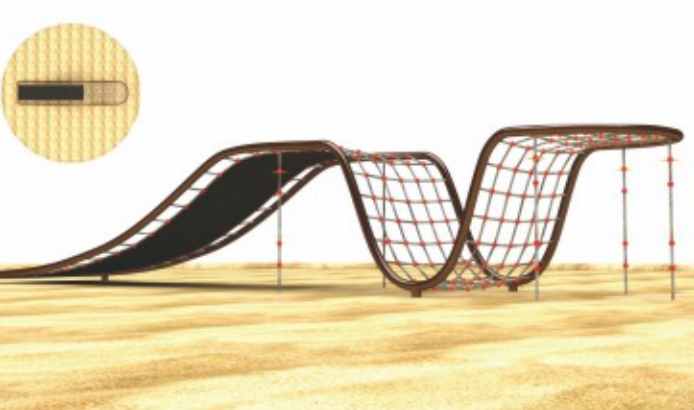

XLH-12003 规格Size: 400*120*200CM 定价Price: 237600元

XLH-12004 规格Size: 700*500*260CM 定价Price: 370000元

XLH-12005 规格Size: 800*120*130CM 定价Price: 212600元

XLH-12006 规格Size: 600*100*130CM 定价Price: 220000元

XLH-12007 规格Size: 1018*666*409CM 定价Price: 650000元