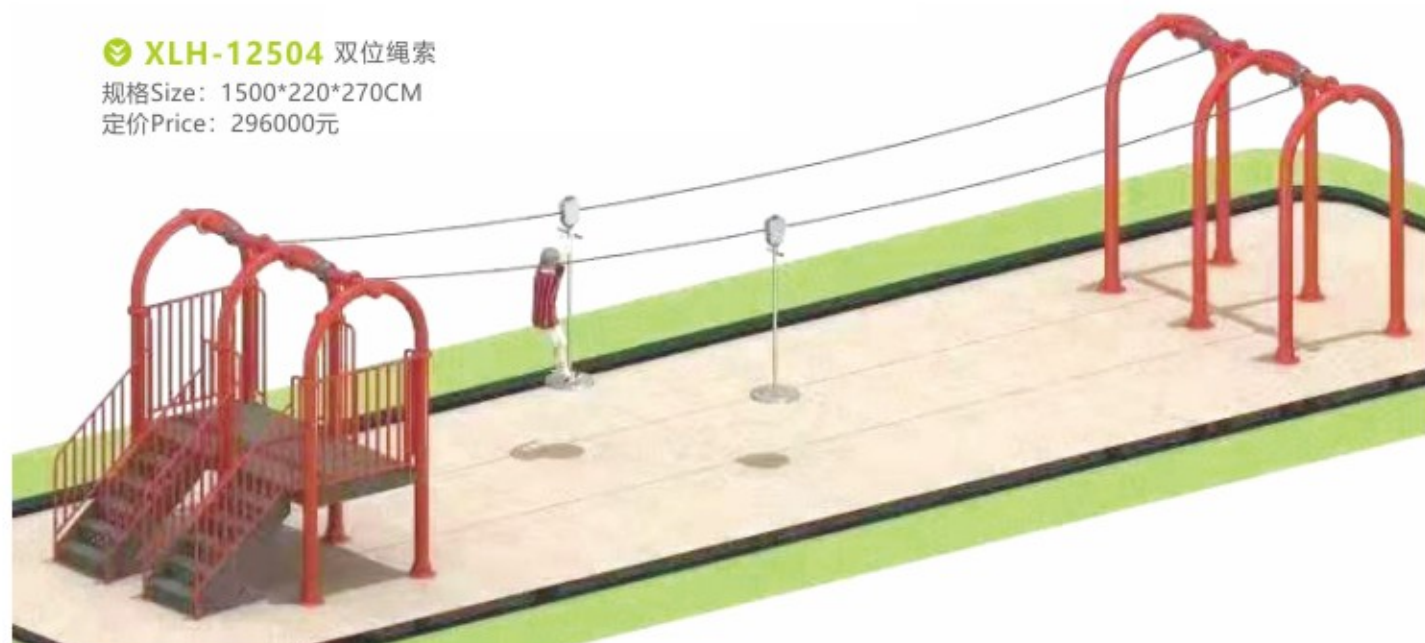

XLH-12501 规格Size: 1000*450*180CM
定价Price: 517728元 建议使用年龄3-15岁

XLH-12502
规格Size: 1100*190*200CM
定价Price: 391600元

XLH-12503 红色攀登爬网
规格Size: 1000*360*180CM
定价Price: 396000元

XLH-12504 双位绳索
规格Size: 1500*220*270CM
定价Price: 296000元

XLH-12601 太空网球
规格Size: 450*450*470CM
定价Price: 331600元 建议使用年龄3-15岁

XLH-12602
规格Size: 500*500*190CM
定价Price: 337800元 建议使用年龄3-15岁

XLH-12603
规格Size: 400*400*190CM
定价Price: 247600元 建议使用年龄3-15岁

XLH-12604
规格Size: 450*450*190CM
定价Price: 317812元 建议使用年龄3-15岁