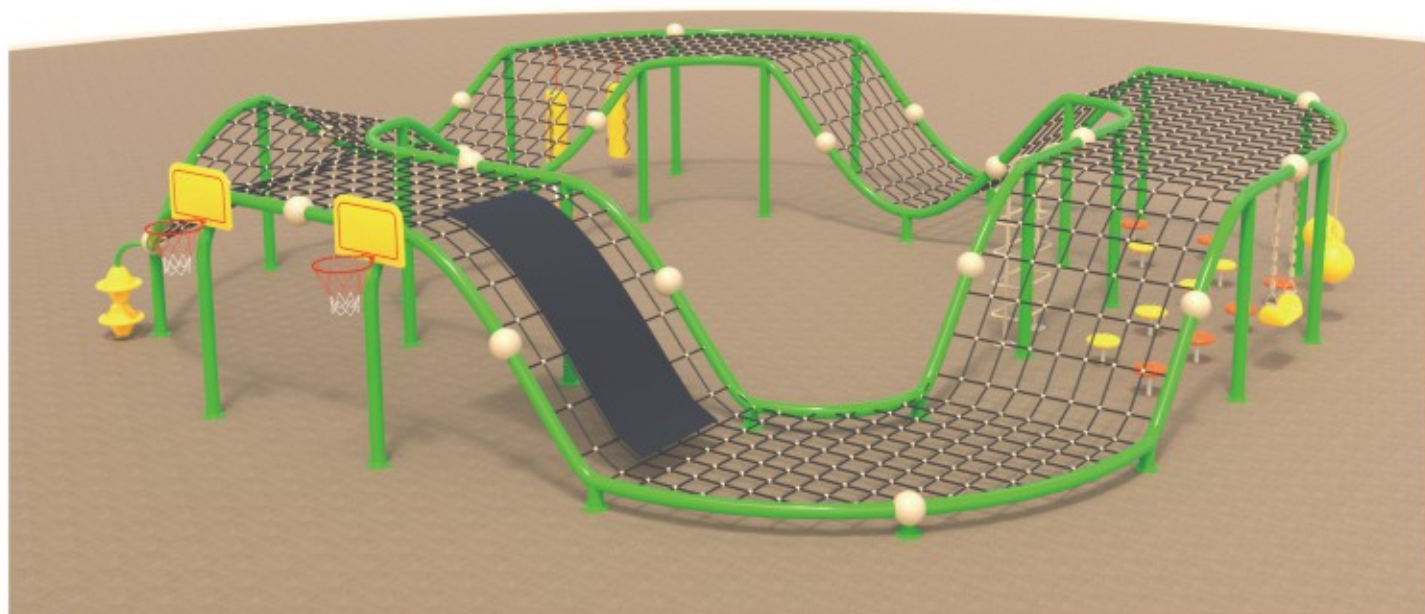

XLH-12201

按客户场地设计制作
颜色仅供参考，以实物为准

XLH-12202

按客户场地设计制作 颜色仅供参考，以实物为准

XLH-12204

按客户场地设计制作 颜色仅供参考，以实物为准

XLH-12203

按客户场地设计制作 颜色仅供参考，以实物为准

XLH-12205

按客户场地设计制作 颜色仅供参考，以实物为准

XLH-12101

规格Size: 750*330*330CM
定价Price: 1120000元
15岁以下小孩请在成人监护下使用
Children under 15 years play adult supervision

3-15
YEAR

XLH-12102

规格Size: 850*850*200CM
定价Price: 1192000元
15岁以下小孩请在成人监护下使用
Children under 15 years play adult supervision

3-15
YEAR