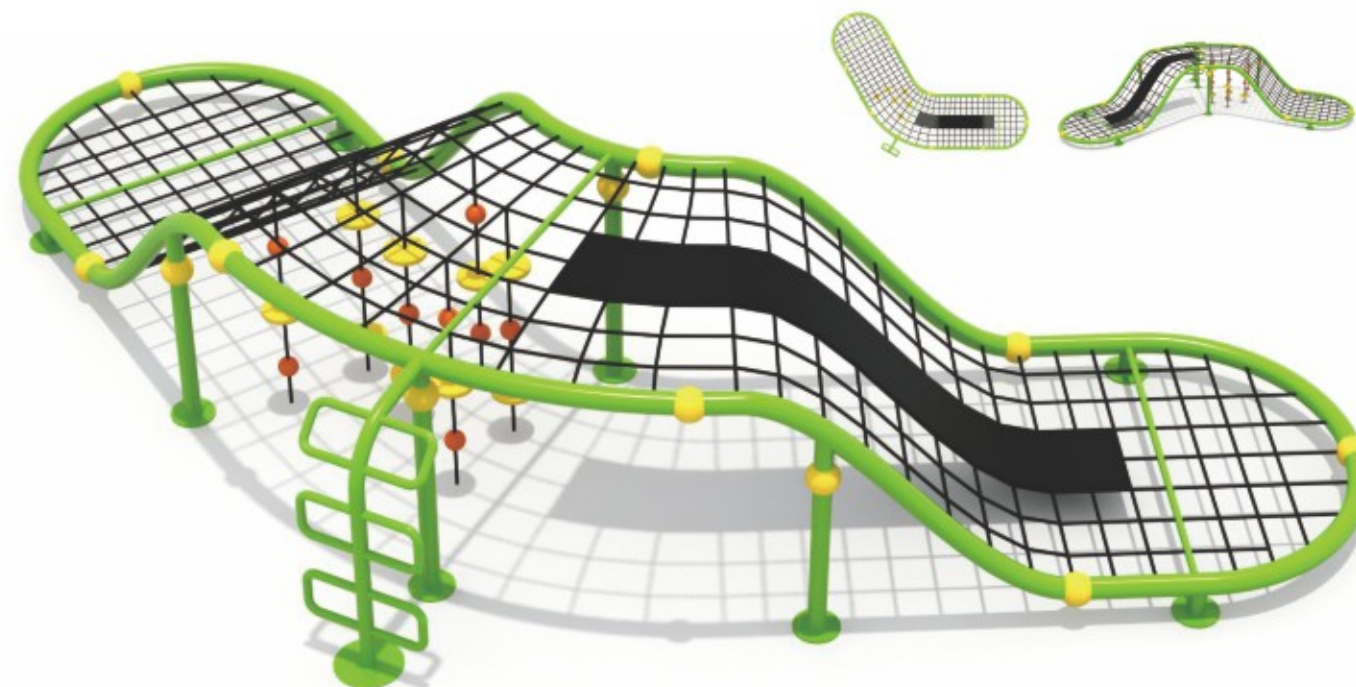

XLH-12201

按客户场地设计制作
颜色仅供参考，以实物为准

XLH-12202

按客户场地设计制作 颜色仅供参考，以实物为准

XLH-12204

按客户场地设计制作 颜色仅供参考，以实物为准

XLH-12203

按客户场地设计制作 颜色仅供参考，以实物为准

XLH-12205

按客户场地设计制作 颜色仅供参考，以实物为准

XLH-12101

规格Size: 750*330*330CM
定价Price: 1120000元
15岁以下小孩请在成人监护下使用
Children under 15 years play adult supervision

3-15
YEAR

XLH-12102

规格Size: 850*850*200CM
定价Price: 1192000元
15岁以下小孩请在成人监护下使用
Children under 15 years play adult supervision

3-15
YEAR