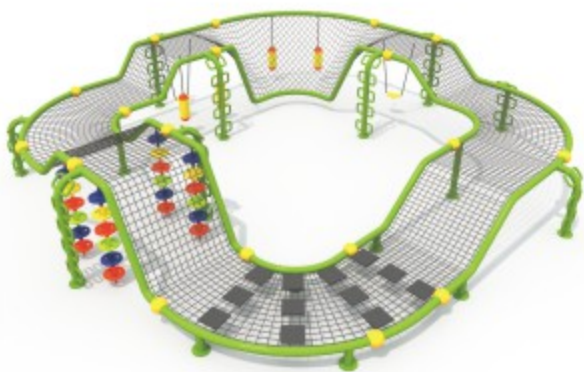

CL-13702 爬网

规格/850 × 850 × 220cm _____ Size
价格/880000RMB _____ Price

CL-13801 爬网

规格/480 × 150 × 120cm _____ Size
价格/780000RMB _____ Price

CL-13802 爬网

规格/1000 × 800 × 240cm _____ Size
价格/1100000RMB _____ Price