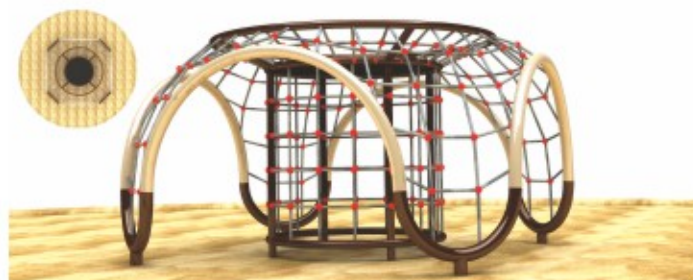

XLH-12001 规格Size: 450*450*200CM 定价Price: 395000元