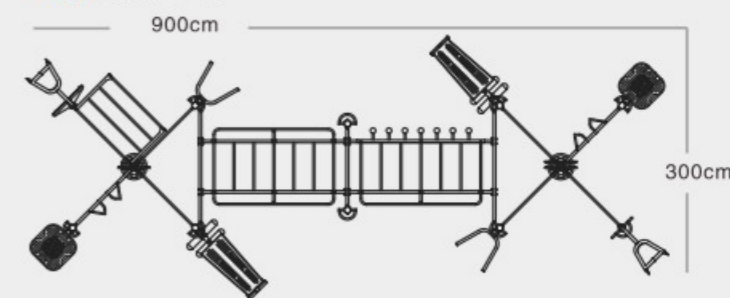

OUTDOOR TRAINING SYSTEM

户外训练系统

OUTDOOR TRAINING SYSTEM

户外训练系统

扩展您的户外游戏和健身体验

特别专为户外使用，这些健身产品完全可以自定义创建适合任何空间的户外游乐场。是娱乐中心和健康的理想选择俱乐部，学校，军事和体育设施。有很多配置可供选择。我们的工作人员可以帮助您为您的空间设计完美和预算。

12柱双梯字形