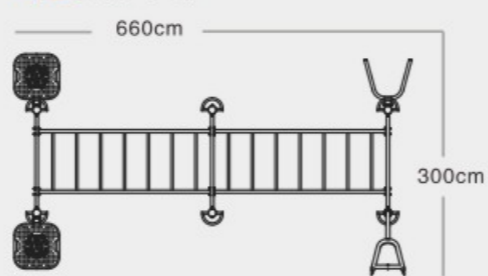

OUTDOOR TRAINING SYSTEM

户外训练系统

OUTDOOR TRAINING SYSTEM

户外训练系统

扩展您的户外游戏和健身体验

特别专为户外使用，这些健身产品完全可以自定义创建适合任何空间的户外游乐场。是娱乐中心和健康的理想选择俱乐部，学校，军事和体育设施。有很多配置可供选择。我们的工作人员可以帮助您为您的空间设计完美和预算。

4柱双梯字形