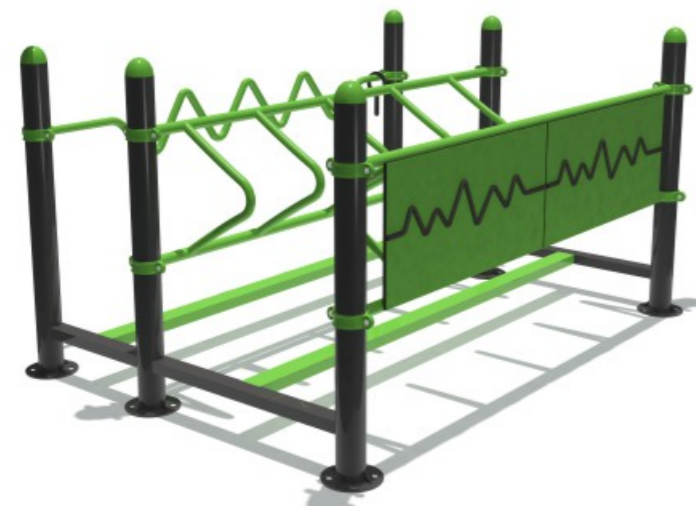

047-02 组合训练器

规格: 160 × 12 × 130cm 定价: 9000元

047-03 漫步机训练器

规格: 200 × 90 × 130cm 定价: 15000元

047-04 坐蹬训练器

规格: 200 × 60 × 110cm 定价: 11000元

047-05 组合训练器

规格: 210 × 170 × 130cm 定价: 230000元