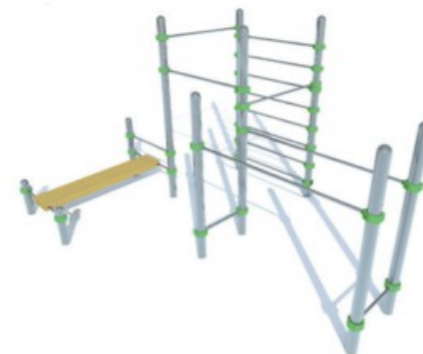

054-10 新款组合健身
规格: 470 × 320 × 250cm 定价: 55000元