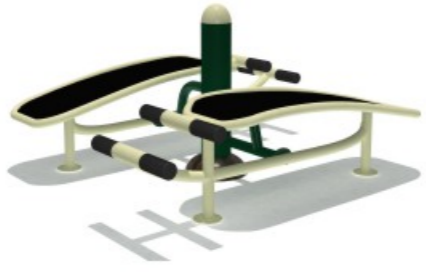

规格: 105 × 12 × 145cm 定价: 6000元

073-02 腿部按摩器

规格: 100 × 85 × 97cm 定价: 11000元

073-03 浪桥

规格: 250 × 70 × 80cm 定价: 15000元

073-04 记忆游戏

规格: 140 × 110 × 130cm 定价: 22000元

073-05 双人腹肌板