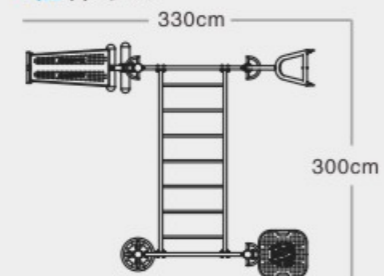

OUTDOOR TRAINING SYSTEM

户外训练系统

OUTDOOR TRAINING SYSTEM

户外训练系统

扩展您的户外游戏和健身体验

特别专为户外使用，这些健身产品完全可以自定义创建适合任何空间的户外游乐场。是娱乐中心和健康的理想选择俱乐部，学校，军事和体育设施。有很多配置可供选择。我们的工作人员可以帮助您为您的空间设计完美和预算。

4柱梯字形