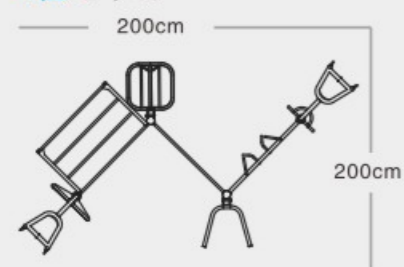

OUTDOOR TRAINING SYSTEM

户外训练系统

OUTDOOR TRAINING SYSTEM

户外训练系统

扩展您的户外游戏和健身体验

特别专为户外使用，这些健身产品完全可以自定义创建适合任何空间的户外游乐场。是娱乐中心和健康的理想选择俱乐部，学校，军事和体育设施。有很多配置可供选择。我们的工作人员可以帮助您为您的空间设计完美和预算。

4柱之字形