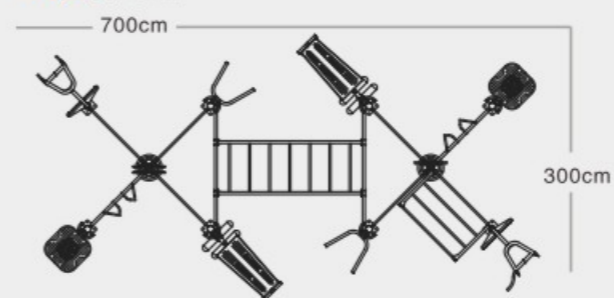

OUTDOOR TRAINING SYSTEM

户外训练系统

OUTDOOR TRAINING SYSTEM

户外训练系统

扩展您的户外游戏和健身体验

特别专为户外使用，这些健身产品完全可以自定义创建适合任何空间的户外游乐场。是娱乐中心和健康的理想选择俱乐部，学校，军事和体育设施。有很多配置可供选择。我们的工作人员可以帮助您为您的空间设计完美和预算。

10柱梯字形