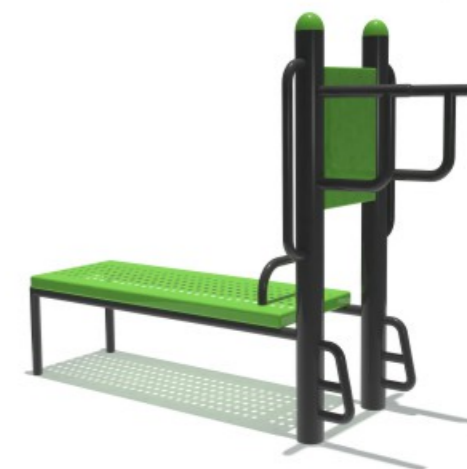

047-06 组合训练器

规格: 210 × 170 × 130cm 定价: 230000元

OUTDOOR TRAINING SYSTEM

户外训练系统

048-01 划船训练器

规格: 90 × 60 × 100cm 定价: 13000元

048-02 腹肌板训练器

规格: 140 × 60 × 130cm 定价: 13500元