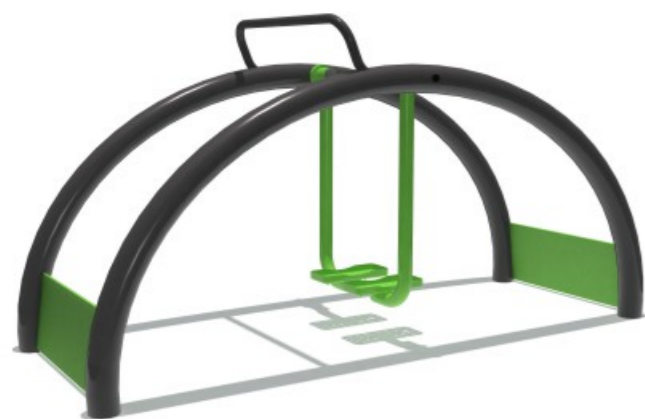

047-03 漫步机训练器

规格: 200 × 90 × 130cm 定价: 15000元