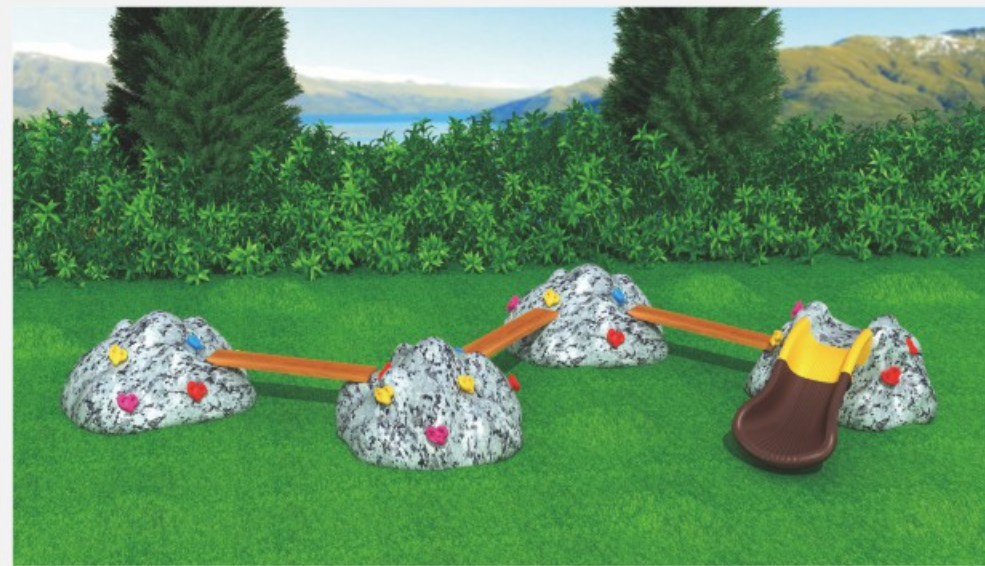

KL 362C 规格/size : 700×350×80cm