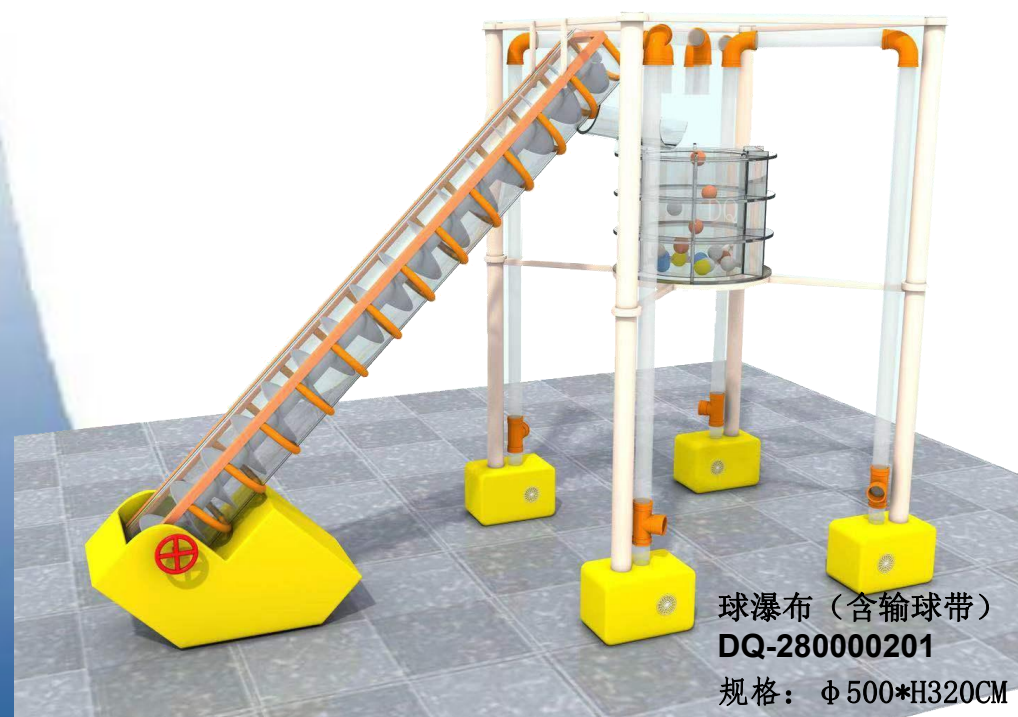

海洋球瀑布
DQ-200000199
规格：φ 360*H320CM
¥200000

森林球瀑布（含输球带+上球机）

DQ-358000200

规格：φ700*H320CM

¥358000

球瀑布（含输球带）

DQ-280000201

规格：φ500*H320CM