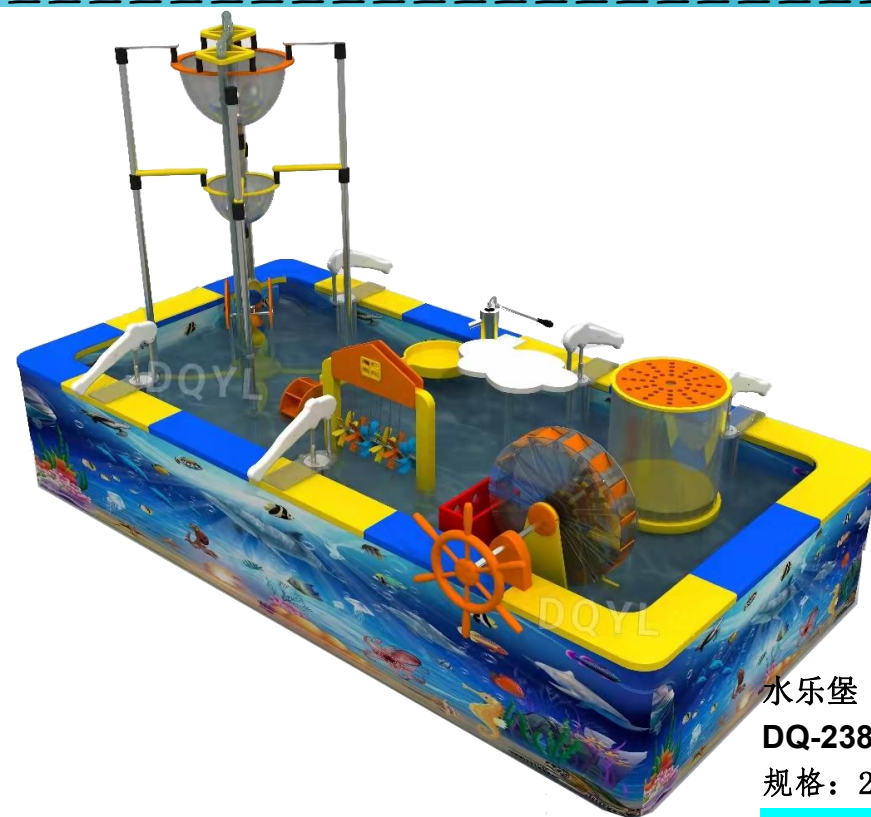

欢乐水乐堡

体验
●
探索
●
发现
●
乐趣

水乐堡（圆形）
DQ-228000222
规格：Φ220*H110CM
¥228000

水乐堡（圆形）
DQ-228000223
规格：Φ220cm*H160CM
¥228000

水乐堡（圆形）
DQ-228000224
规格：Φ220*H110CM
¥228000

水乐堡（圆形）
DQ-228000225
规格：Φ220*H110CM
¥228000

水乐堡（圆形）
DQ-228000226
规格：Φ220*H110CM
¥228000

水乐堡（方形）
DQ-318000231
规格：300*130*110CM
¥318000

水乐堡（方形）
DQ-318000232
规格：300*130*110CM
¥318000

水乐堡（方形）
DQ-318000233
规格：300*130*160CM
¥318000

水乐堡（方形）
DQ-318000234
规格：300*130*160CM
¥318000

水乐堡（方形）
DQ-238000235
 规格：220*130*160CM
¥238000