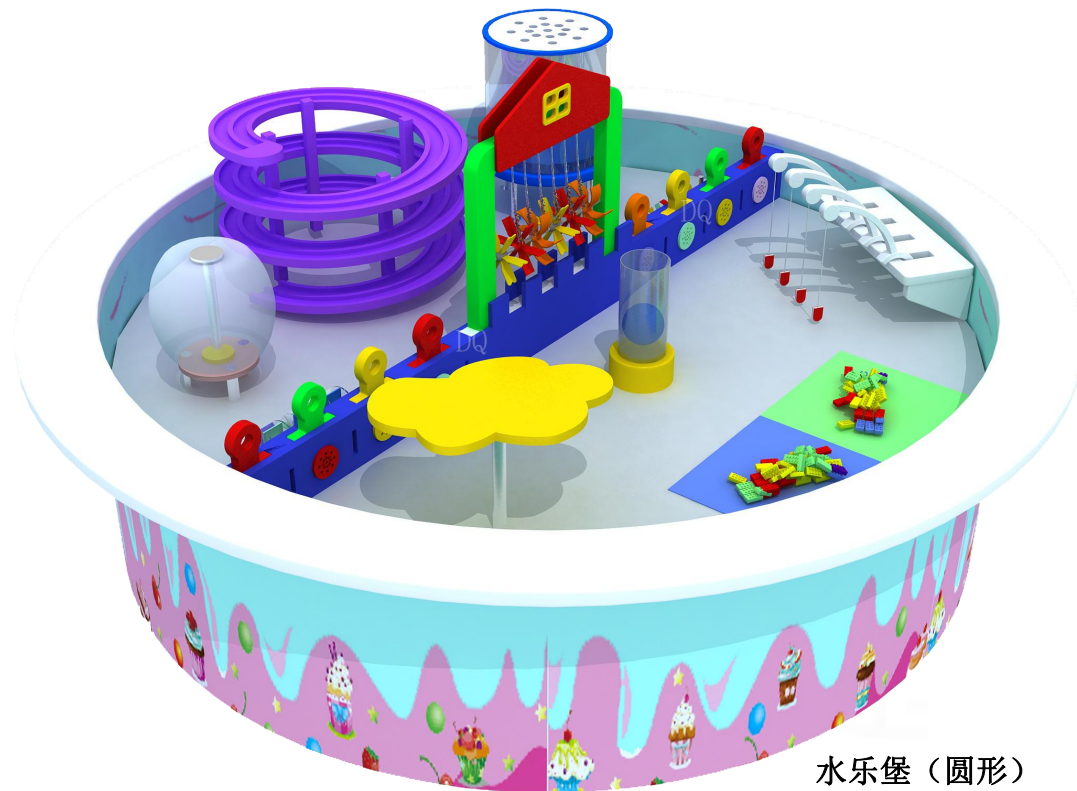

欢乐水乐堡

体验
●
探索
●
发现
●
乐趣

水乐堡（圆形）
DQ-228000222
规格：Φ220*H110CM
¥228000

水乐堡（圆形）
DQ-228000223
规格：Φ220cm*H160CM
¥228000

水乐堡（圆形）
DQ-228000224
规格：Φ220*H110CM
¥228000

水乐堡（圆形）
DQ-228000225
规格：Φ220*H110CM
¥228000

水乐堡（圆形）
DQ-228000226
规格：Φ220*H110CM
¥228000