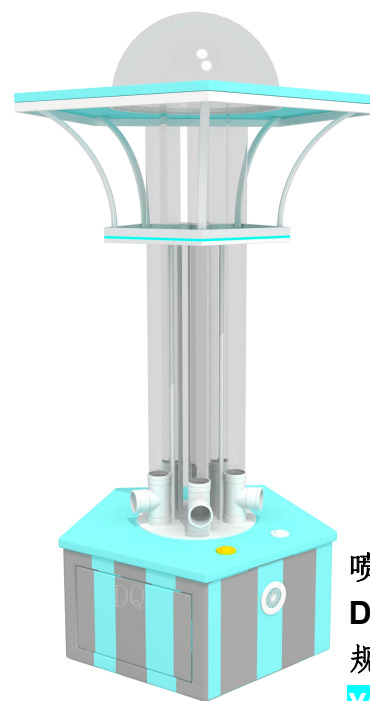

洒球机A款
DQ-118000159
规格: ϕ 235*H340CM
¥118000

洒球机A款
DQ-118000160
规格: ϕ 235*H340CM
¥118000

洒球机A款
DQ-118000161
规格: ϕ 235*H340CM
¥118000

洒球机A款
DQ-118000162
规格: ϕ 235*H340CM
¥118000

洒球机B款
DQ-118000163
规格：φ 235*H340CM
¥118000

洒球机B款
DQ-118000164
规格：φ 235*H340CM
¥118000

洒球机B款
DQ-118000165
规格：φ 235*H340CM
¥118000

洒球机B款
DQ-118000166
规格：φ 235*H340CM
¥118000

洒球机B款
DQ-118000167
规格：φ 235*H340CM
¥118000

洒球机B款
DQ-118000168
规格：φ 235*H340CM
¥118000

洒球机B款
DQ-118000169
规格：φ 235*H340CM
¥118000

喷球机
DQ-108000170
规格：φ 150*H300CM
¥108000

喷球机
DQ-108000171
规格：φ 150*H300CM
¥108000

喷球机
DQ-108000172
规格：φ 150*H300CM
¥108000

喷球机
DQ-108000173
规格：φ 150*H300CM
¥108000