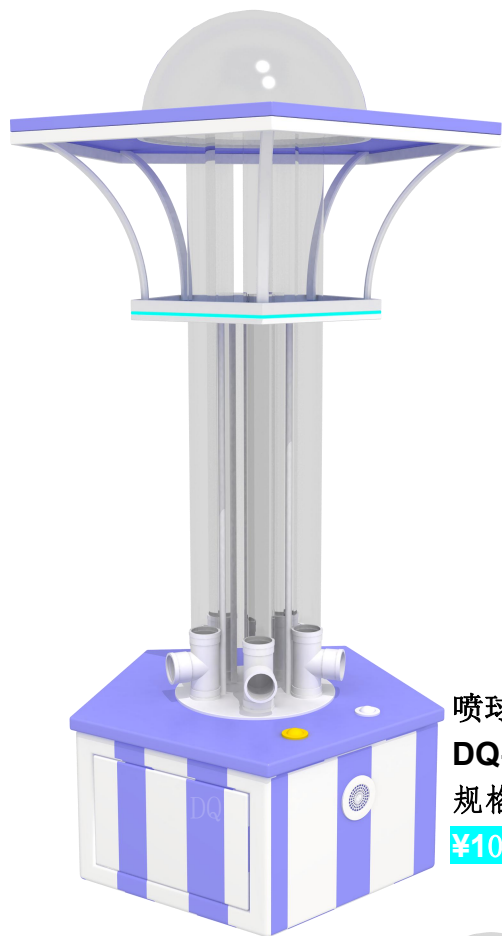

洒球机A款
DQ-118000159
规格: ϕ 235*H340CM
¥118000

洒球机A款
DQ-118000160
规格: ϕ 235*H340CM
¥118000

洒球机A款
DQ-118000161
规格: ϕ 235*H340CM
¥118000

洒球机A款
DQ-118000162
规格: ϕ 235*H340CM
¥118000

洒球机B款
DQ-118000163
规格：φ 235*H340CM
¥118000

洒球机B款
DQ-118000164
规格：φ 235*H340CM
¥118000

洒球机B款
DQ-118000165
规格：φ 235*H340CM
¥118000

洒球机B款
DQ-118000166
规格：φ 235*H340CM
¥118000

洒球机B款
DQ-118000167
规格：φ 235*H340CM
¥118000

洒球机B款
DQ-118000168
规格：φ 235*H340CM
¥118000

洒球机B款
DQ-118000169
规格：φ 235*H340CM
¥118000

喷球机
DQ-108000170
规格：φ 150*H300CM
¥108000

喷球机
DQ-108000171
规格：φ 150*H300CM
¥108000

喷球机
DQ-108000172
规格：φ 150*H300CM
¥108000

喷球机
DQ-108000173
规格：φ 150*H300CM
¥108000