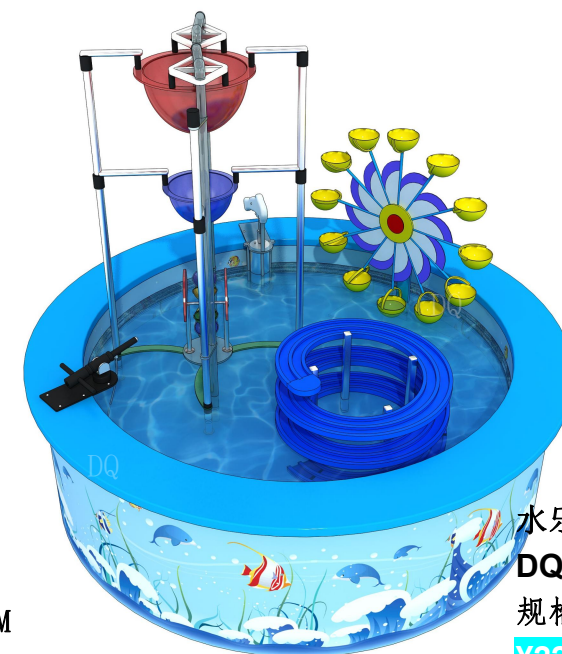

欢乐水乐堡

体验
●
探索
●
发现
●
乐趣

水乐堡（圆形）
DQ-228000222
规格：Φ220*H110CM
¥228000

水乐堡（圆形）
DQ-228000223
规格：Φ220cm*H160CM
¥228000

水乐堡（圆形）
DQ-228000224
规格：Φ220*H110CM
¥228000

水乐堡（圆形）
DQ-228000225
规格：Φ220*H110CM
¥228000

水乐堡（圆形）
DQ-228000226
规格：Φ220*H110CM
¥228000