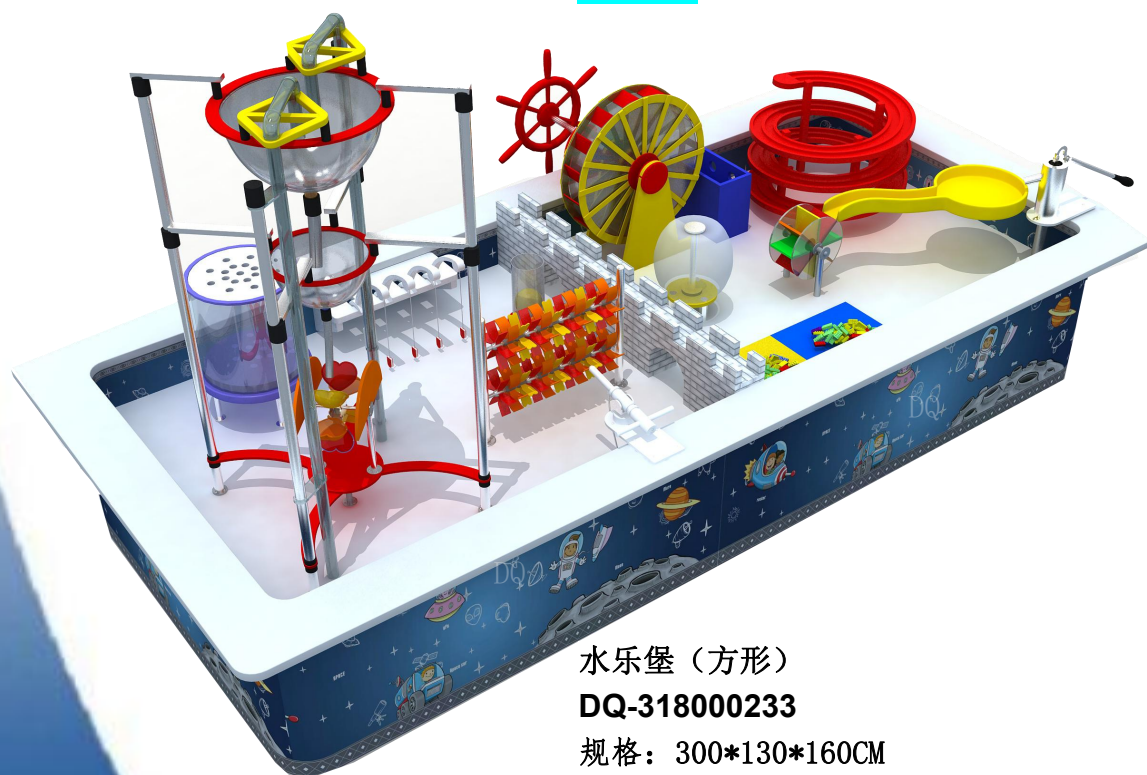

水乐堡（方形）
DQ-238000235
规格：220*130*160CM
¥238000

水乐堡（方形）
DQ-318000233
规格：300*130*160CM
¥318000