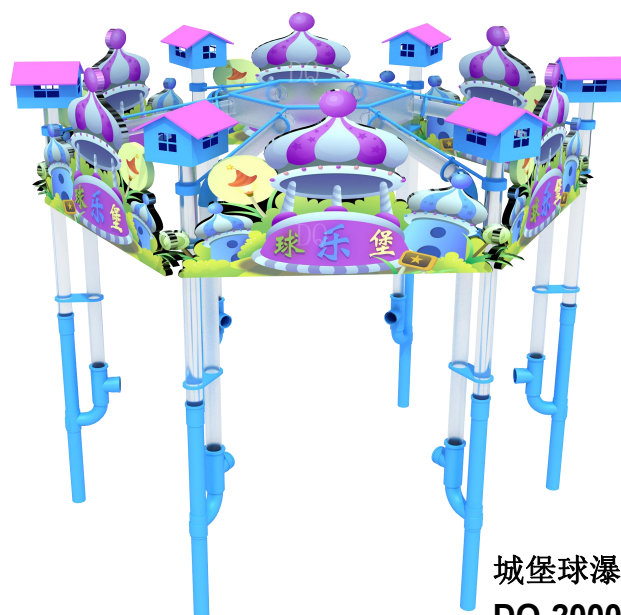

八爪鱼倒球机
DQ-180000194
 规格：φ 250*H320CM
¥180000

倒球机系列103

倒球机系列104

透明球瀑布（六柱）
DQ-220000195
规格：φ 360*H320CM
¥220000

透明球瀑布（四柱）
DQ-200000196
规格：φ 300*H320CM
¥200000

冰雪球瀑布
DQ-200000197
规格：φ 360*H320CM
¥200000

城堡球瀑布
DQ-200000198
规格：φ 360*H320CM
¥200000

海洋球瀑布
DQ-200000199
规格：φ 360*H320CM
¥200000

森林球瀑布（含输球带+上球机）

DQ-358000200

规格：φ700*H320CM

¥358000

球瀑布（含输球带）

DQ-280000201

规格：φ500*H320CM