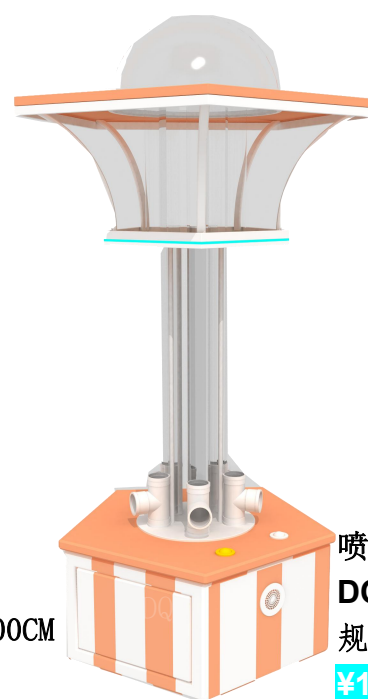

洒球机B款
DQ-118000169
规格：φ 235*H340CM
¥118000

喷球机
DQ-108000170
规格：φ 150*H300CM
¥108000

喷球机
DQ-108000171
规格：φ 150*H300CM
¥108000

喷球机
DQ-108000172
规格：φ 150*H300CM
¥108000

喷球机
DQ-108000173
规格：φ 150*H300CM
¥108000

喷球机
DQ-108000174
规格：φ 150*H300CM
¥108000

喷球机
DQ-108000175
规格：φ 150*H300CM
¥108000

喷球机
DQ-108000176
规格：φ 150*H300CM
¥108000

喷球机系列097

喷球机系列098

飞碟
DQ-58000177
规格: ϕ 150*H300CM
¥58000

飞碟
DQ-58000178
规格: ϕ 150*H300CM
¥58000