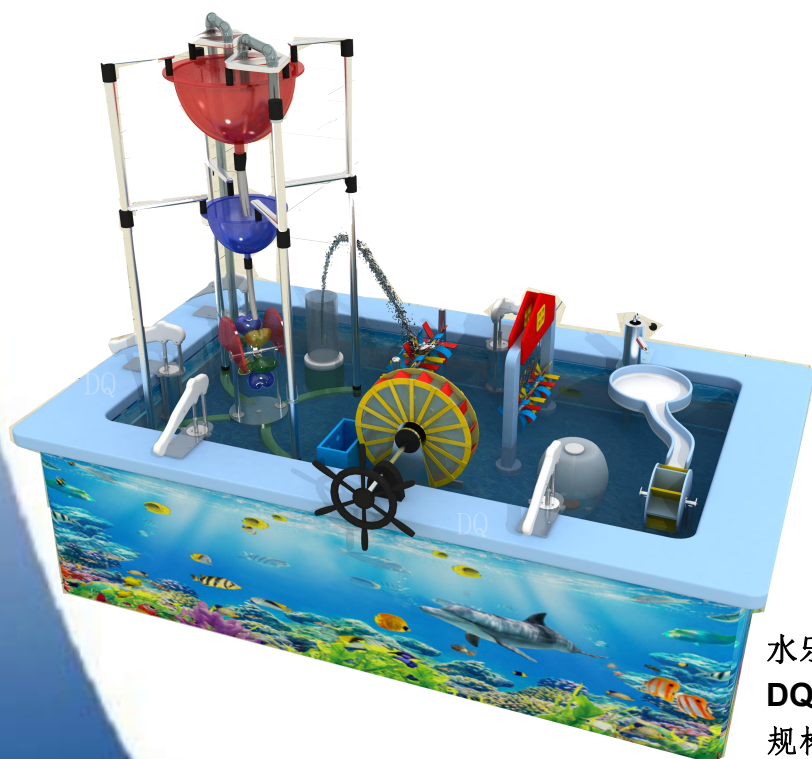

水乐堡（方形）
DQ-238000237
规格：220*130*160CM
¥238000