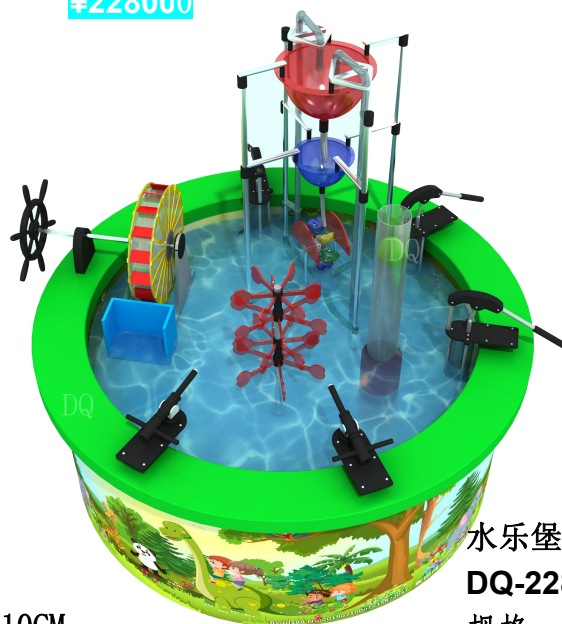

欢乐水乐堡

体验
●
探索
●
发现
●
乐趣

水乐堡（圆形）
DQ-228000222
规格：Φ220*H110CM
¥228000

水乐堡（圆形）
DQ-228000223
规格：Φ220cm*H160CM
¥228000

水乐堡（圆形）
DQ-228000224
规格：Φ220*H110CM
¥228000

水乐堡（圆形）
DQ-228000225
规格：Φ220*H110CM
¥228000

水乐堡（圆形）
DQ-228000226
规格：Φ220*H110CM
¥228000