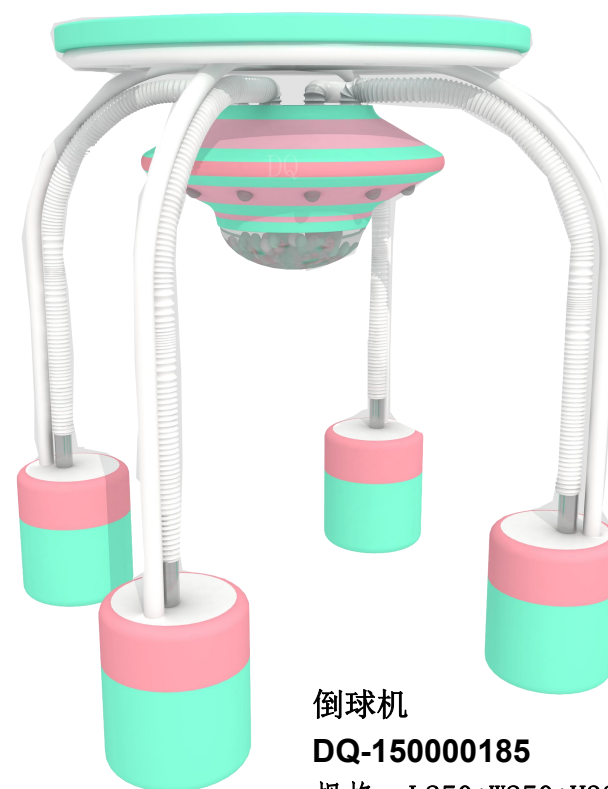

倒球机
DQ-15000185
规格: L250*W250*H320CM
¥150000