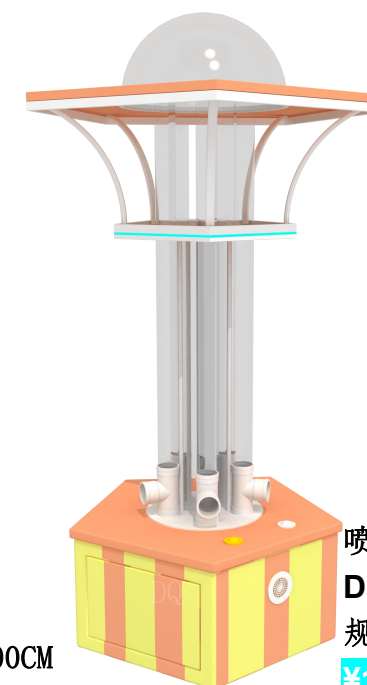

洒球机B款
DQ-118000164
规格：φ 235*H340CM
¥118000

洒球机B款
DQ-118000165
规格：φ 235*H340CM
¥118000

洒球机B款
DQ-118000166
规格：φ 235*H340CM
¥118000

洒球机B款
DQ-118000167
规格：φ 235*H340CM
¥118000

洒球机B款
DQ-118000168
规格：φ 235*H340CM
¥118000

洒球机B款
DQ-118000169
规格：φ 235*H340CM
¥118000

喷球机
DQ-108000170
规格：φ 150*H300CM
¥108000

喷球机
DQ-108000171
规格：φ 150*H300CM
¥108000

喷球机
DQ-108000172
规格：φ 150*H300CM
¥108000

喷球机
DQ-108000173
规格：φ 150*H300CM
¥108000

喷球机
DQ-108000174
规格：φ 150*H300CM
¥108000

喷球机
DQ-108000175
规格：φ 150*H300CM
¥108000

喷球机
DQ-108000176
规格：φ 150*H300CM
¥108000

喷球机系列097

喷球机系列098

飞碟
DQ-58000177
规格: ϕ 150*H300CM
¥58000

飞碟
DQ-58000178
规格: ϕ 150*H300CM
¥58000