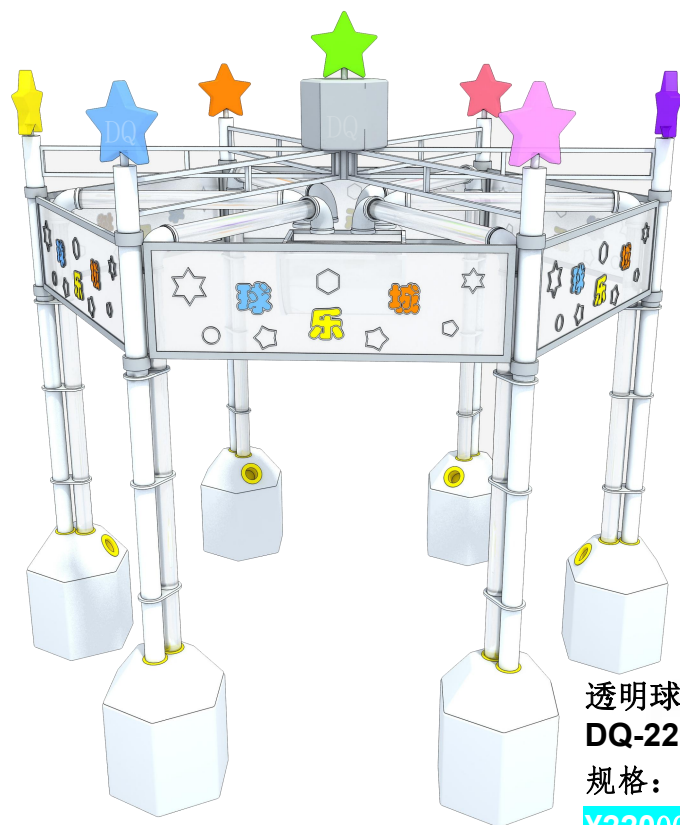

透明球瀑布（六柱）
DQ-220000195
规格：φ 360*H320CM
¥220000