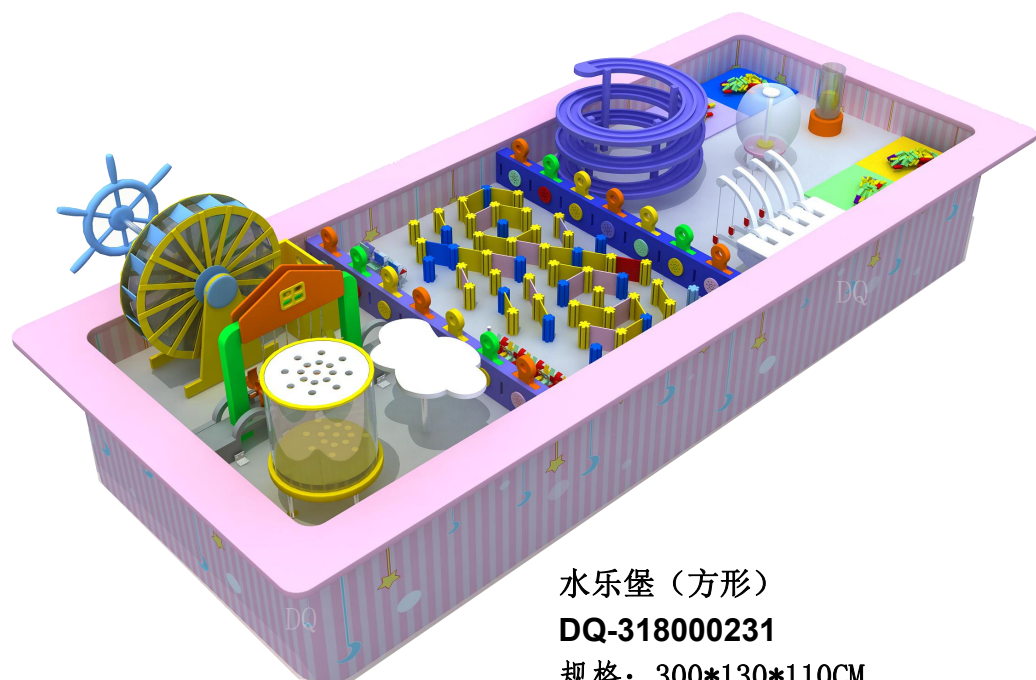

欢乐水乐堡

体验
●
探索
●
发现
●
乐趣

水乐堡（圆形）
DQ-228000222
规格：Φ220*H110CM
¥228000

水乐堡（圆形）
DQ-228000223
规格：Φ220cm*H160CM
¥228000

水乐堡（圆形）
DQ-228000224
规格：Φ220*H110CM
¥228000

水乐堡（圆形）
DQ-228000225
规格：Φ220*H110CM
¥228000

水乐堡（圆形）
DQ-228000226
规格：Φ220*H110CM
¥228000