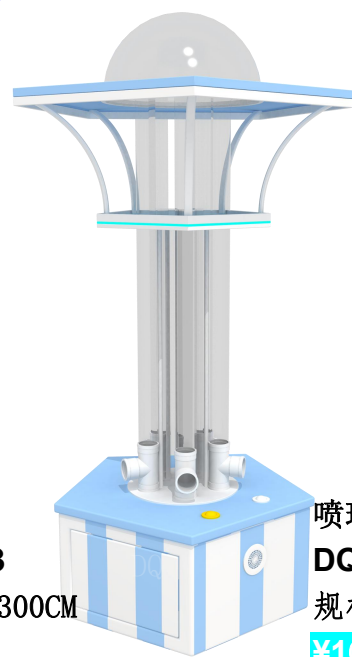

洒球机B款
DQ-118000164
规格：φ 235*H340CM
¥118000

洒球机B款
DQ-118000165
规格：φ 235*H340CM
¥118000

洒球机B款
DQ-118000166
规格：φ 235*H340CM
¥118000

洒球机B款
DQ-118000167
规格：φ 235*H340CM
¥118000

洒球机B款
DQ-118000168
规格：φ 235*H340CM
¥118000

洒球机B款
DQ-118000169
规格：φ 235*H340CM
¥118000

喷球机
DQ-108000170
规格：φ 150*H300CM
¥108000

喷球机
DQ-108000171
规格：φ 150*H300CM
¥108000

喷球机
DQ-108000172
规格：φ 150*H300CM
¥108000

喷球机
DQ-108000173
规格：φ 150*H300CM
¥108000

喷球机
DQ-108000174
规格：φ 150*H300CM
¥108000

喷球机
DQ-108000175
规格：φ 150*H300CM
¥108000

喷球机
DQ-108000176
规格：φ 150*H300CM
¥108000

喷球机系列097

喷球机系列098

飞碟
DQ-58000177
规格: ϕ 150*H300CM
¥58000

飞碟
DQ-58000178
规格: ϕ 150*H300CM
¥58000