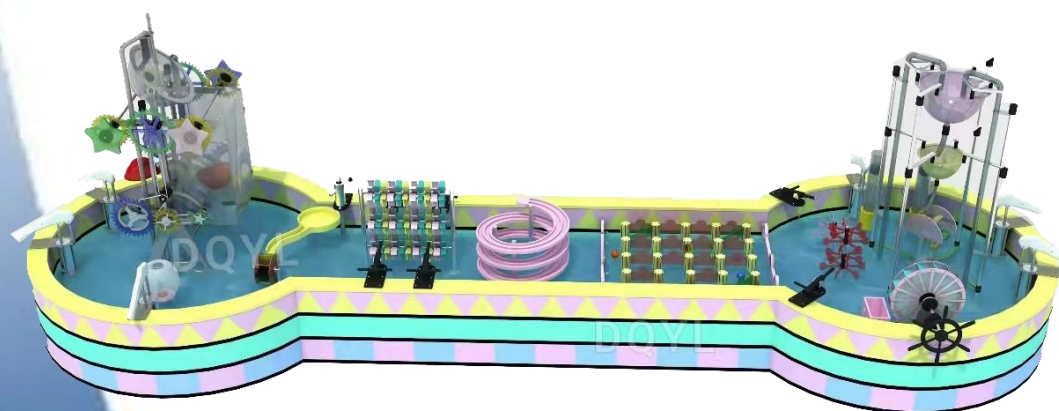

水乐堡（方形）
DQ-238000236
 规格：220*130*160CM
¥238000

水乐堡（方形）
DQ-238000237
 规格：220*130*160CM
¥238000

水乐堡（方形）
DQ-238000238
 规格：220*130*160CM
¥238000

水乐堡 (2+1)
 DQ-68000239
 规格: 600*200*170CM
 ¥680000

水乐堡 (2+1)
 DQ-68000240
 规格: 600*200*170CM
 ¥680000