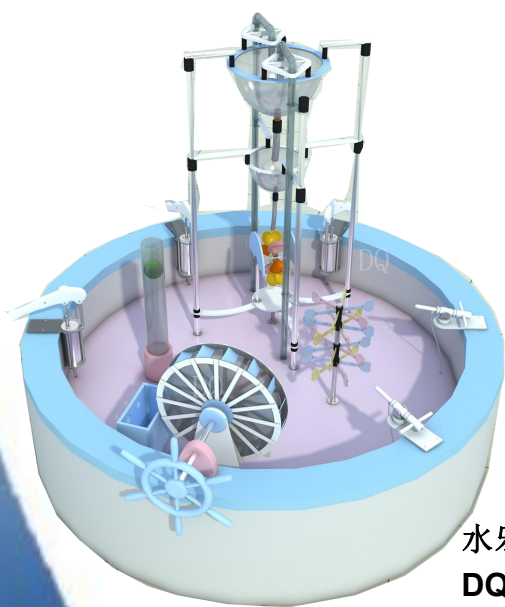

欢乐水乐堡

体验
●
探索
●
发现
●
乐趣

水乐堡（圆形）
DQ-228000222
规格：Φ220*H110CM
¥228000

水乐堡（圆形）
DQ-228000223
规格：Φ220cm*H160CM
¥228000

水乐堡（圆形）
DQ-228000224
规格：Φ220*H110CM
¥228000

水乐堡（圆形）
DQ-228000225
规格：Φ220*H110CM
¥228000

水乐堡（圆形）
DQ-228000226
规格：Φ220*H110CM
¥228000