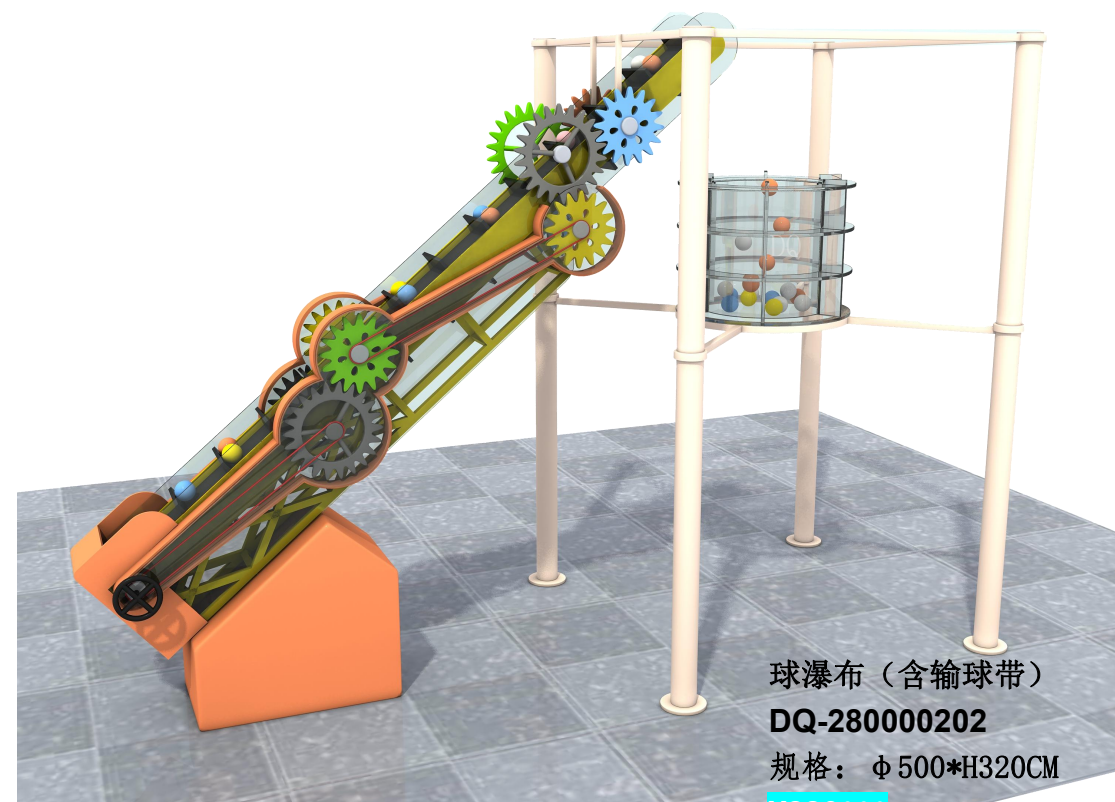

球瀑布（含输球带）

DQ-280000202

规格：φ500*H320CM

¥280000