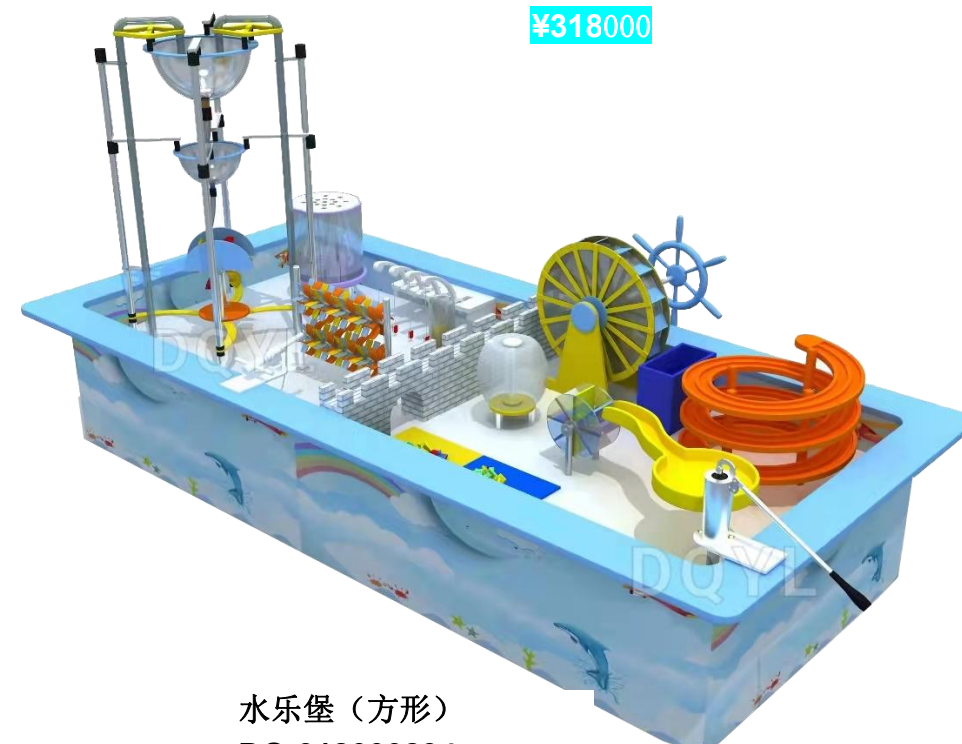

水乐堡（方形）
DQ-318000234
规格：300*130*160CM
¥318000