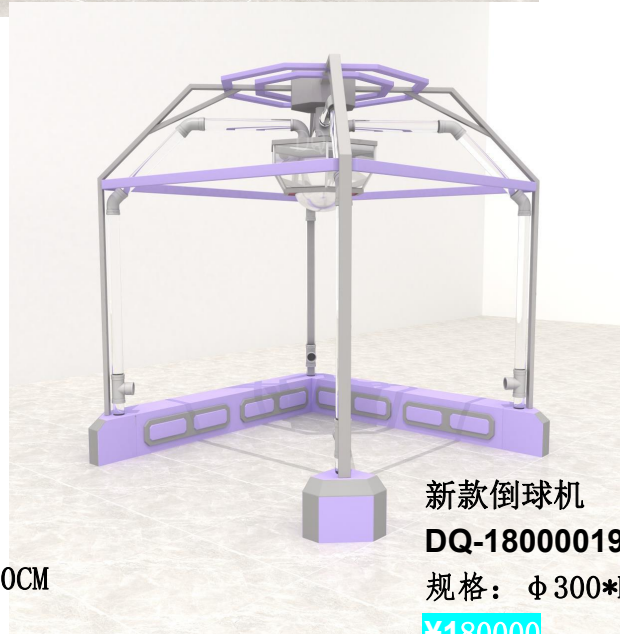

倒球机
DQ-15000189
规格: L250*W250*H320CM
¥150000

倒球机系列101

倒球机系列102

新款倒球机
DQ-180000190
 规格：φ 300*H320CM
¥180000

八爪鱼倒球机
DQ-180000191
 规格：φ 250*H320CM
¥180000

新款倒球机
DQ-180000192
 规格：φ 300*H320CM
¥180000

新款倒球机
DQ-180000193
 规格：φ 300*H320CM
¥180000