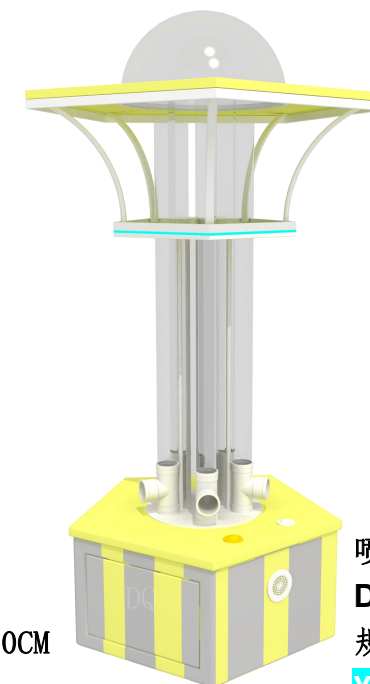

洒球机A款
DQ-118000159
规格: ϕ 235*H340CM
¥118000

洒球机A款
DQ-118000160
规格: ϕ 235*H340CM
¥118000

洒球机A款
DQ-118000161
规格: ϕ 235*H340CM
¥118000

洒球机A款
DQ-118000162
规格: ϕ 235*H340CM
¥118000

洒球机B款
DQ-118000163
规格：φ 235*H340CM
¥118000

洒球机B款
DQ-118000164
规格：φ 235*H340CM
¥118000

洒球机B款
DQ-118000165
规格：φ 235*H340CM
¥118000

洒球机B款
DQ-118000166
规格：φ 235*H340CM
¥118000

洒球机B款
DQ-118000167
规格：φ 235*H340CM
¥118000

洒球机B款
DQ-118000168
规格：φ 235*H340CM
¥118000

洒球机B款
DQ-118000169
规格：φ 235*H340CM
¥118000

喷球机
DQ-108000170
规格：φ 150*H300CM
¥108000

喷球机
DQ-108000171
规格：φ 150*H300CM
¥108000

喷球机
DQ-108000172
规格：φ 150*H300CM
¥108000

喷球机
DQ-108000173
规格：φ 150*H300CM
¥108000