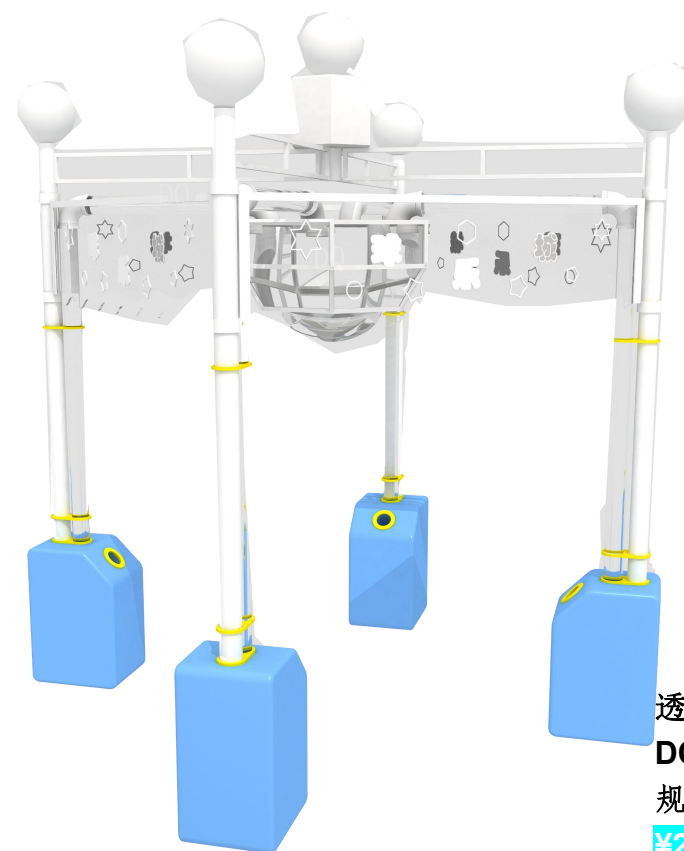

透明球瀑布（四柱）
DQ-200000196
规格：φ 300*H320CM
¥200000